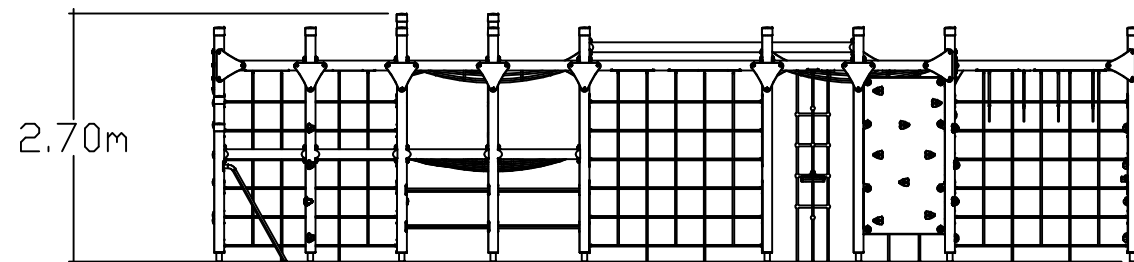

UniPlay Schæffer Towers

105h

Varje vecka
Every week
Jede woche
Chaque semaine

Varje säsong
Every season
Jedes Jahr
Chaque saison

Step by Step UniPlay

4020
SE 1(3)

HAGS ANEBY, SWEDEN
+46(0)380-47300
www.hags.com