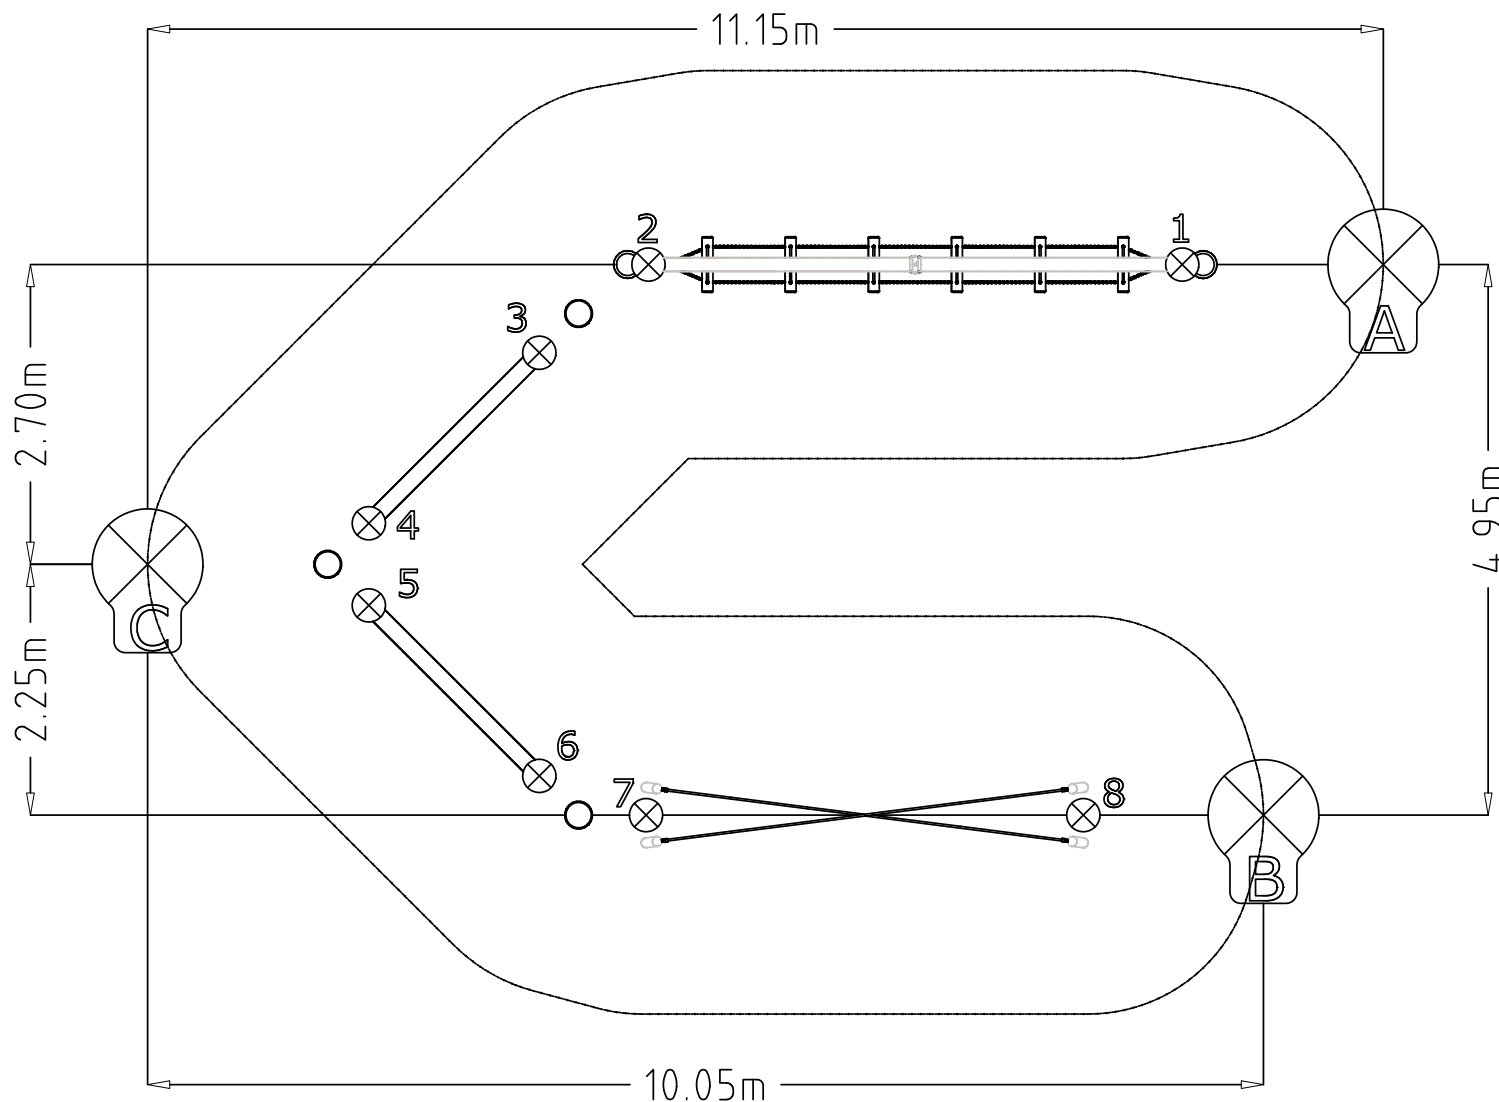

CC

	DocID		QTY	Name
1	78601006		1	Amazon Basin
2	78601026		1	Klondike Double
3	78601020		1	Offas Dyke
4	PCBOL 300		2	Stepping Bollard
5	PCBOL 400		2	Stepping Bollard

	A	B	C
A	0.00	5.08	11.47
B	5.08	0.00	10.32
C	11.47	10.32	0.00
1	1.81	5.85	10.17
2	7.28	8.03	6.06
3	8.22	8.31	5.01
4	9.91	9.00	3.62
5	10.11	8.82	3.62
6	9.39	7.20	5.01
7	8.83	6.33	5.86
8	6.40	3.41	9.24