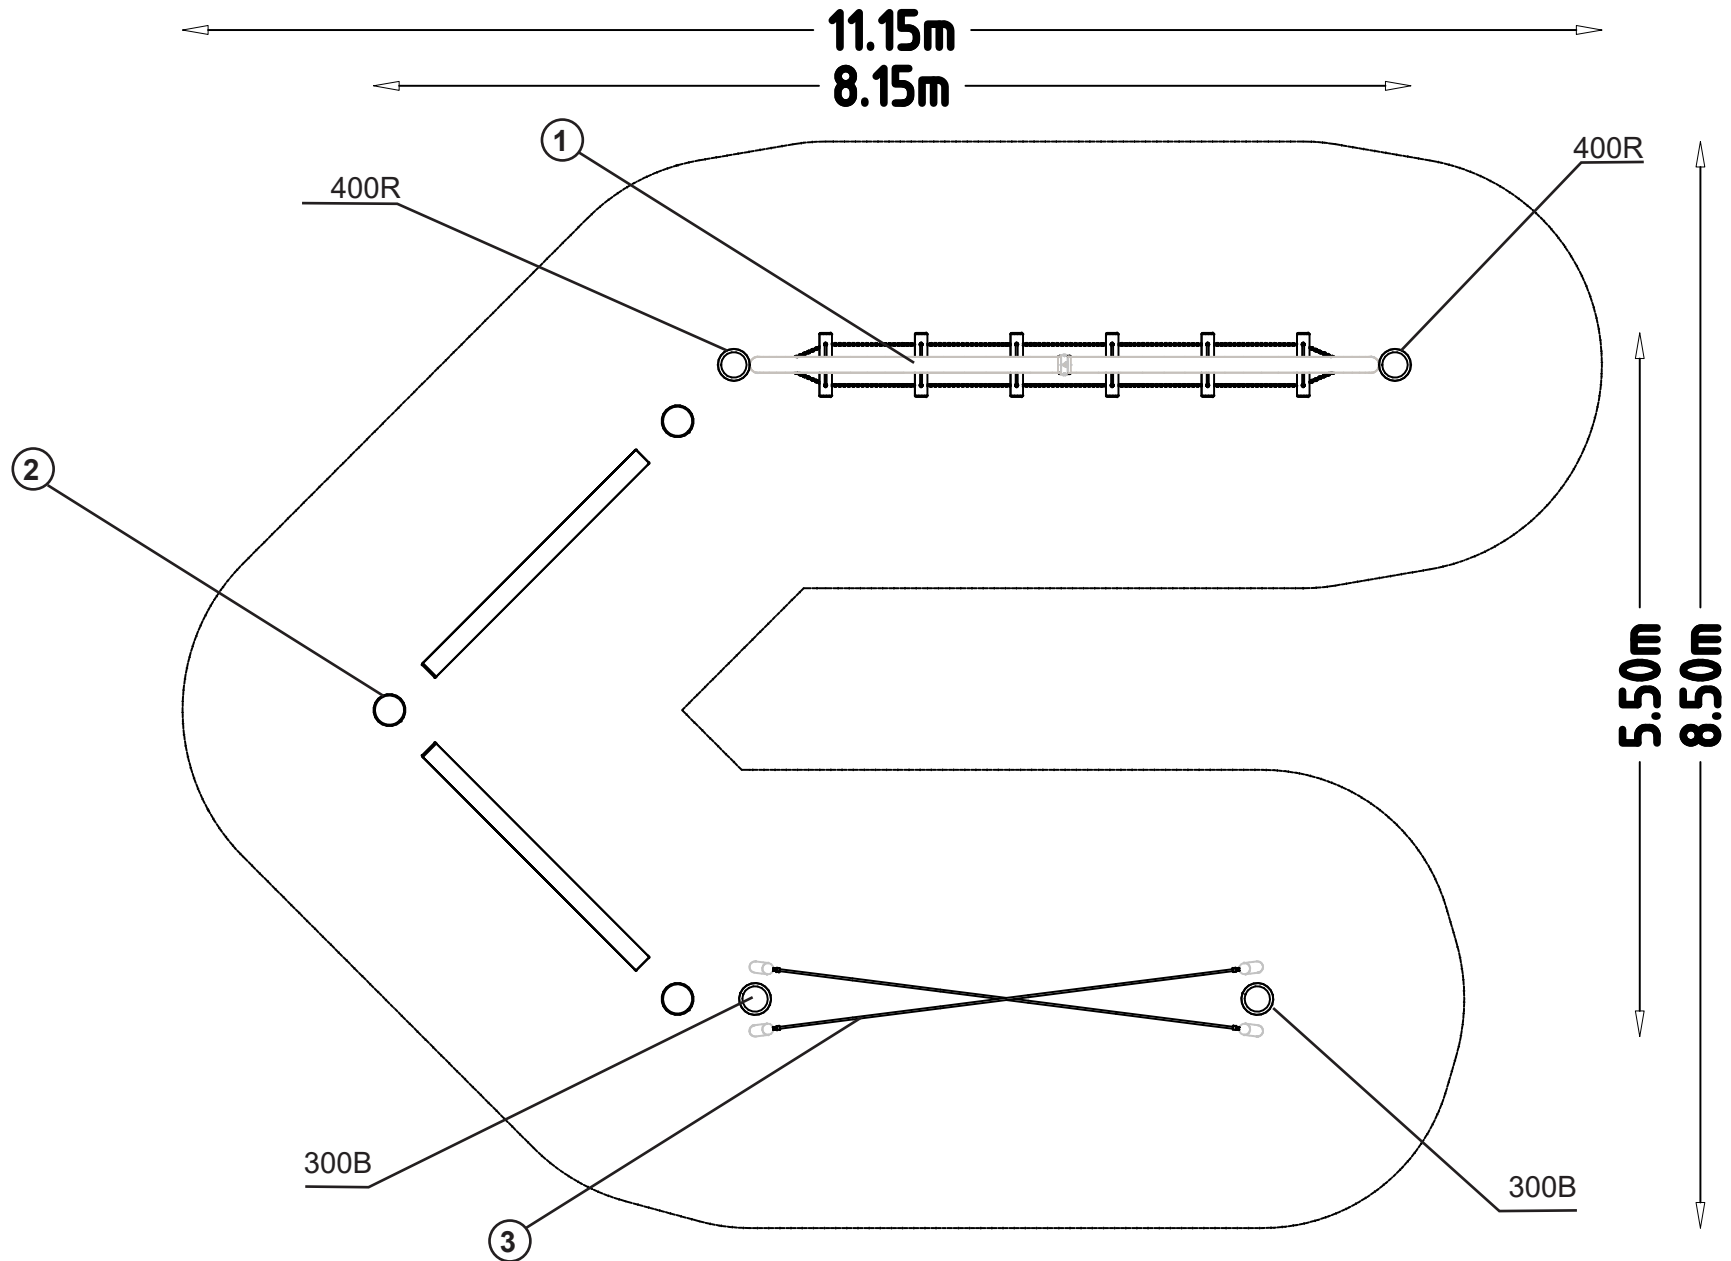

CC

	DocID		QTY	Name
1	78601006		1	Amazon Basin
2	78601026		1	Klondike Double
3	78601020		1	Offas Dyke
4	PCBOL 300		2	Stepping Bollard
5	PCBOL 400		2	Stepping Bollard

	A	B	C
A	0.00	5.08	11.47
B	5.08	0.00	10.32
C	11.47	10.32	0.00
1	1.81	5.85	10.17
2	7.28	8.03	6.06
3	8.22	8.31	5.01
4	9.91	9.00	3.62
5	10.11	8.82	3.62
6	9.39	7.20	5.01
7	8.83	6.33	5.86
8	6.40	3.41	9.24