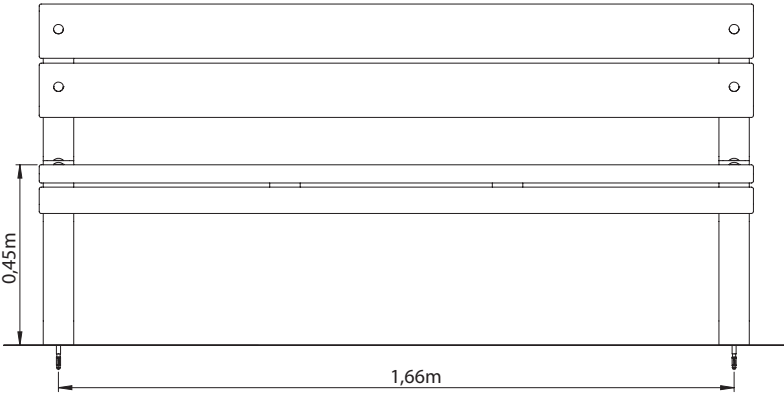

## Rosenlund Sofa

MASW76223

1	SW74442		1x 1760 x 601 x 120 mm	22.15kg
2	SW75441		2x 600 x 390 x 75 mm	10.92kg
3	SW75857		2x 385 x 132,5 x 75 mm	3.57kg
4	SW75510		2x 1760 x 144 x 45 mm	3.60kg
5	8008561		4x M10x86 HDG	0.04kg
6	8008754		8x DIN986-M10-8	0.015kg
7	8039296		6x ISO8677-M10x70-8.8	0.057kg
8	8038094		2x ISO8677-M10x80-A2.70	0.063kg
9	8008732		24x SPAX-TKT-6x40-8.8	0.01kg
10	8050050		8x ISO7089-10.5x20x2	0.004kg