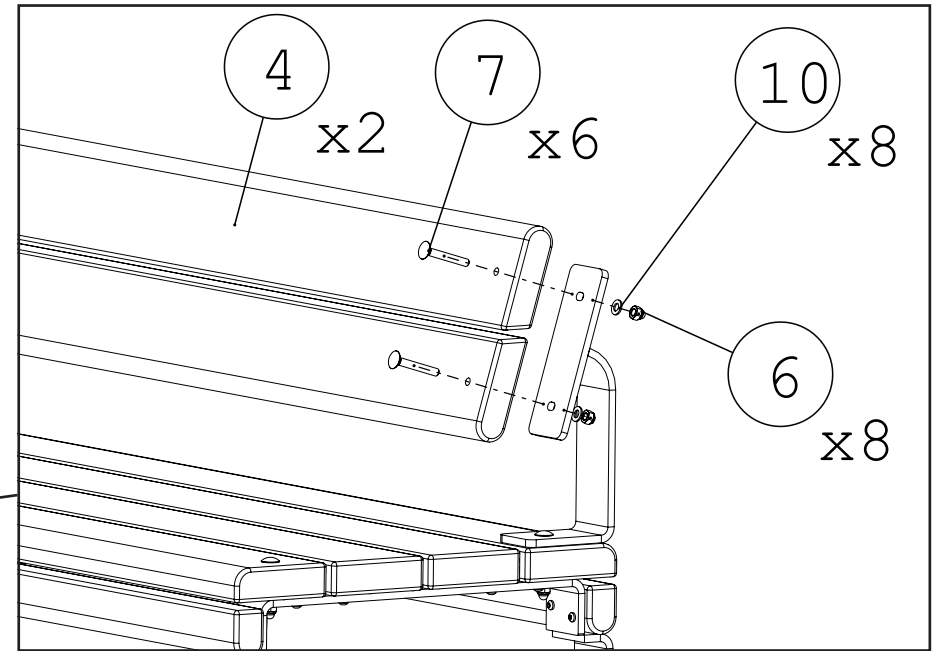

## Rosenlund Sofa

MASW76223

1	SW74442		1x 1760 x 601 x 120 mm	22.15kg
2	SW75441		2x 600 x 390 x 75 mm	10.92kg
3	SW75857		2x 385 x 132,5 x 75 mm	3.57kg
4	SW75510		2x 1760 x 144 x 45 mm	3.60kg
5	8008561		4x M10x86 HDG	0.04kg
6	8008754		8x DIN986-M10-8	0.015kg
7	8039296		6x ISO8677-M10x70-8.8	0.057kg
8	8038094		2x ISO8677-M10x80-A2.70	0.063kg
9	8008732		24x SPAX-TKT-6x40-8.8	0.01kg
10	8050050		8x ISO7089-10.5x20x2	0.004kg