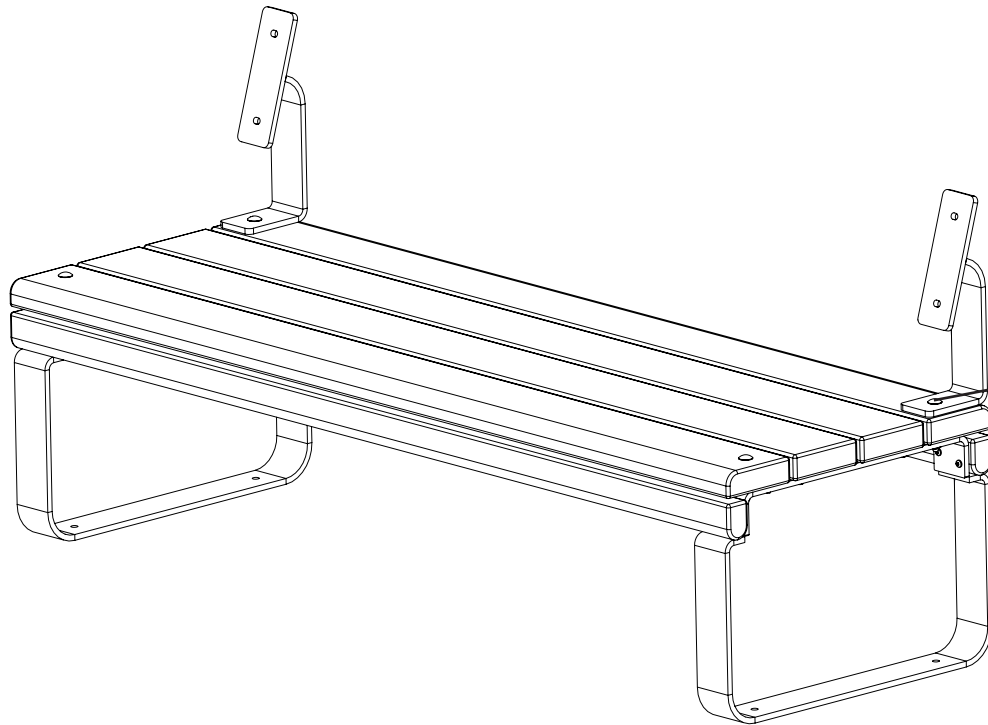

## Rosenlund Sofa

MASW76223

1	SW74442		1x 1760 x 601 x 120 mm	22.15kg
2	SW75441		2x 600 x 390 x 75 mm	10.92kg
3	SW75857		2x 385 x 132,5 x 75 mm	3.57kg
4	SW75510		2x 1760 x 144 x 45 mm	3.60kg
5	8008561		4x M10x86 HDG	0.04kg
6	8008754		8x DIN986-M10-8	0.015kg
7	8039296		6x ISO8677-M10x70-8.8	0.057kg
8	8038094		2x ISO8677-M10x80-A2.70	0.063kg
9	8008732		24x SPAX-TKT-6x40-8.8	0.01kg
10	8050050		8x ISO7089-10.5x20x2	0.004kg