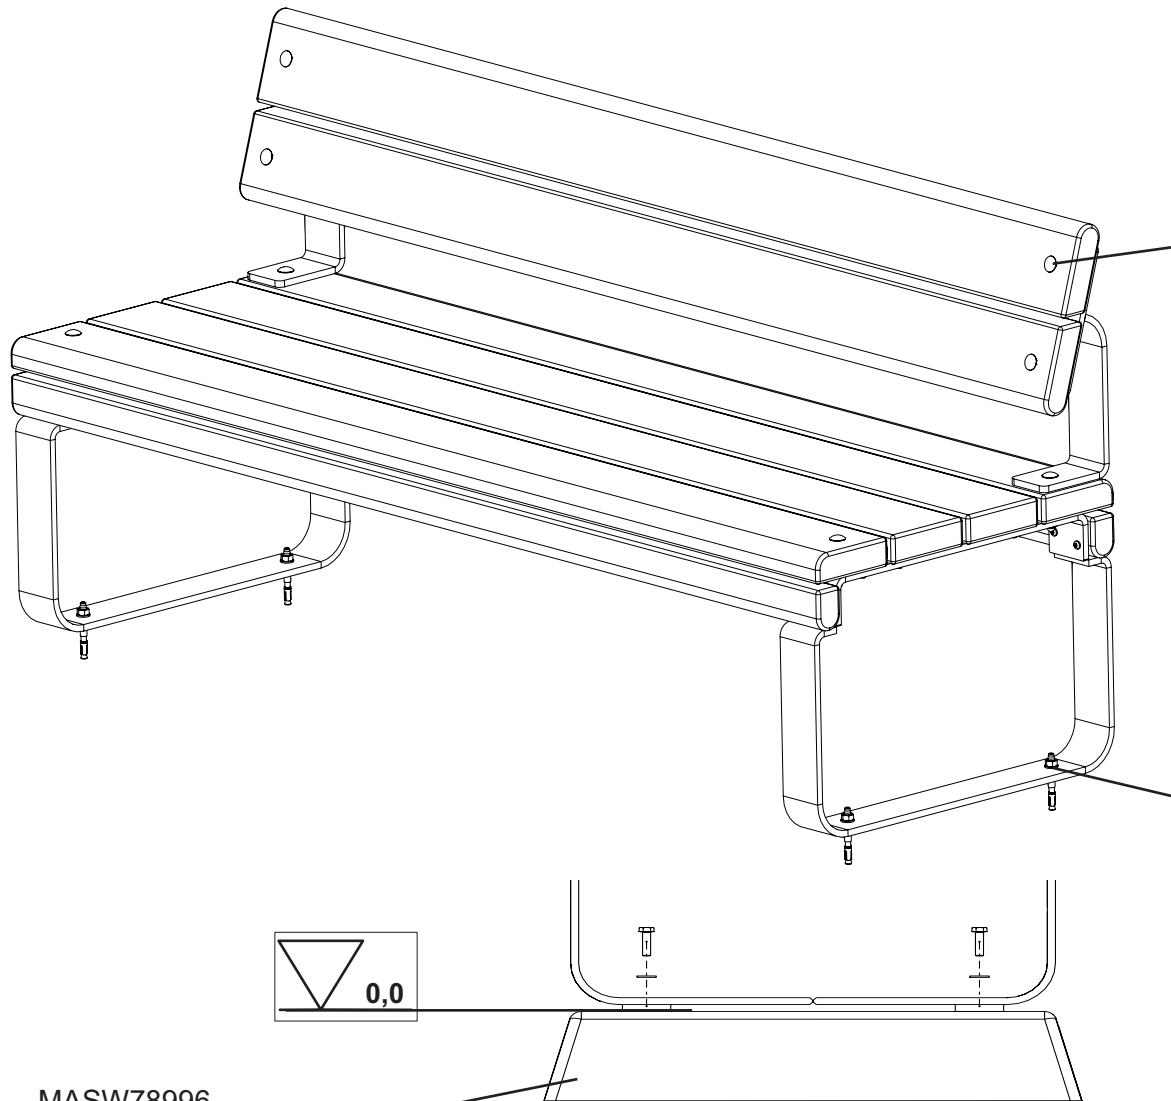

## Rosenlund Sofa

MASW76223

1	SW74442		1x 1760 x 601 x 120 mm	22.15kg
2	SW75441		2x 600 x 390 x 75 mm	10.92kg
3	SW75857		2x 385 x 132,5 x 75 mm	3.57kg
4	SW75510		2x 1760 x 144 x 45 mm	3.60kg
5	8008561		4x M10x86 HDG	0.04kg
6	8008754		8x DIN986-M10-8	0.015kg
7	8039296		6x ISO8677-M10x70-8.8	0.057kg
8	8038094		2x ISO8677-M10x80-A2.70	0.063kg
9	8008732		24x SPAX-TKT-6x40-8.8	0.01kg
10	8050050		8x ISO7089-10.5x20x2	0.004kg