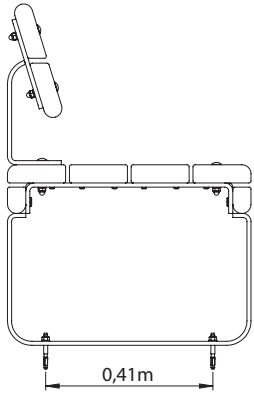

## Rosenlund Sofa

MASW76223

1	SW74442		1x 1760 x 601 x 120 mm	22.15kg
2	SW75441		2x 600 x 390 x 75 mm	10.92kg
3	SW75857		2x 385 x 132,5 x 75 mm	3.57kg
4	SW75510		2x 1760 x 144 x 45 mm	3.60kg
5	8008561		4x M10x86 HDG	0.04kg
6	8008754		8x DIN986-M10-8	0.015kg
7	8039296		6x ISO8677-M10x70-8.8	0.057kg
8	8038094		2x ISO8677-M10x80-A2.70	0.063kg
9	8008732		24x SPAX-TKT-6x40-8.8	0.01kg
10	8050050		8x ISO7089-10.5x20x2	0.004kg