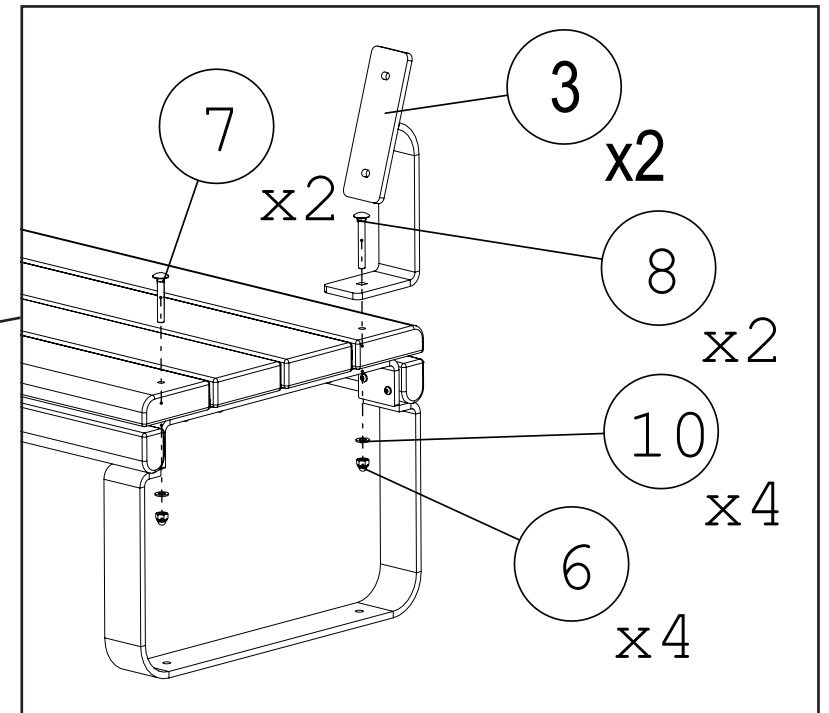

## Rosenlund Sofa

MASW76223

1	SW74442		1x 1760 x 601 x 120 mm	22.15kg
2	SW75441		2x 600 x 390 x 75 mm	10.92kg
3	SW75857		2x 385 x 132,5 x 75 mm	3.57kg
4	SW75510		2x 1760 x 144 x 45 mm	3.60kg
5	8008561		4x M10x86 HDG	0.04kg
6	8008754		8x DIN986-M10-8	0.015kg
7	8039296		6x ISO8677-M10x70-8.8	0.057kg
8	8038094		2x ISO8677-M10x80-A2.70	0.063kg
9	8008732		24x SPAX-TKT-6x40-8.8	0.01kg
10	8050050		8x ISO7089-10.5x20x2	0.004kg