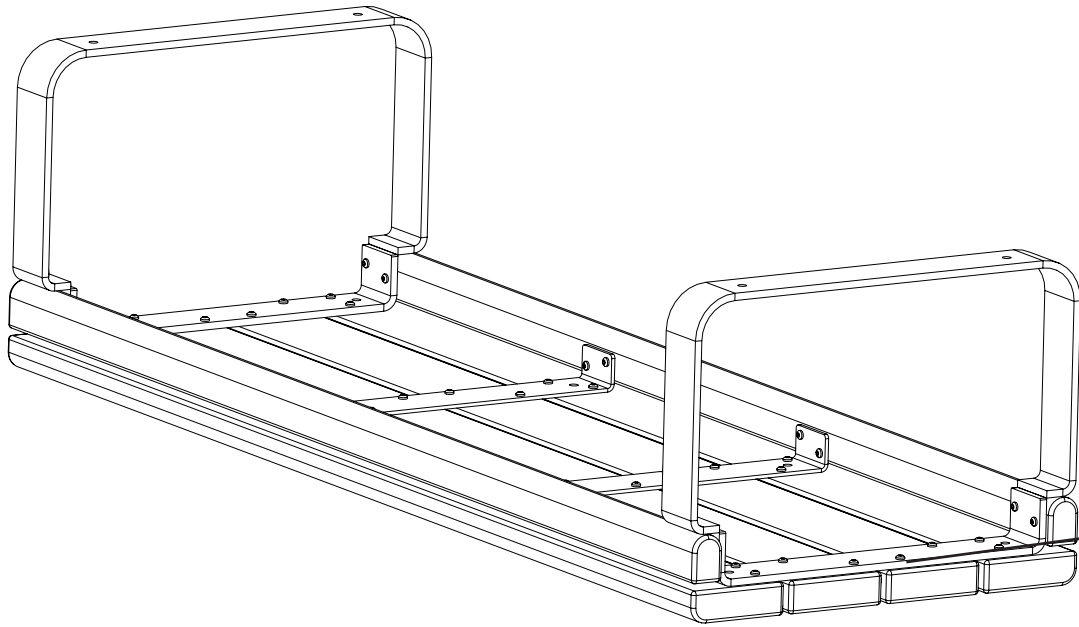

## Rosenlund Sofa

MASW76223

1	SW74442		1x 1760 x 601 x 120 mm	22.15kg
2	SW75441		2x 600 x 390 x 75 mm	10.92kg
3	SW75857		2x 385 x 132,5 x 75 mm	3.57kg
4	SW75510		2x 1760 x 144 x 45 mm	3.60kg
5	8008561		4x M10x86 HDG	0.04kg
6	8008754		8x DIN986-M10-8	0.015kg
7	8039296		6x ISO8677-M10x70-8.8	0.057kg
8	8038094		2x ISO8677-M10x80-A2.70	0.063kg
9	8008732		24x SPAX-TKT-6x40-8.8	0.01kg
10	8050050		8x ISO7089-10.5x20x2	0.004kg