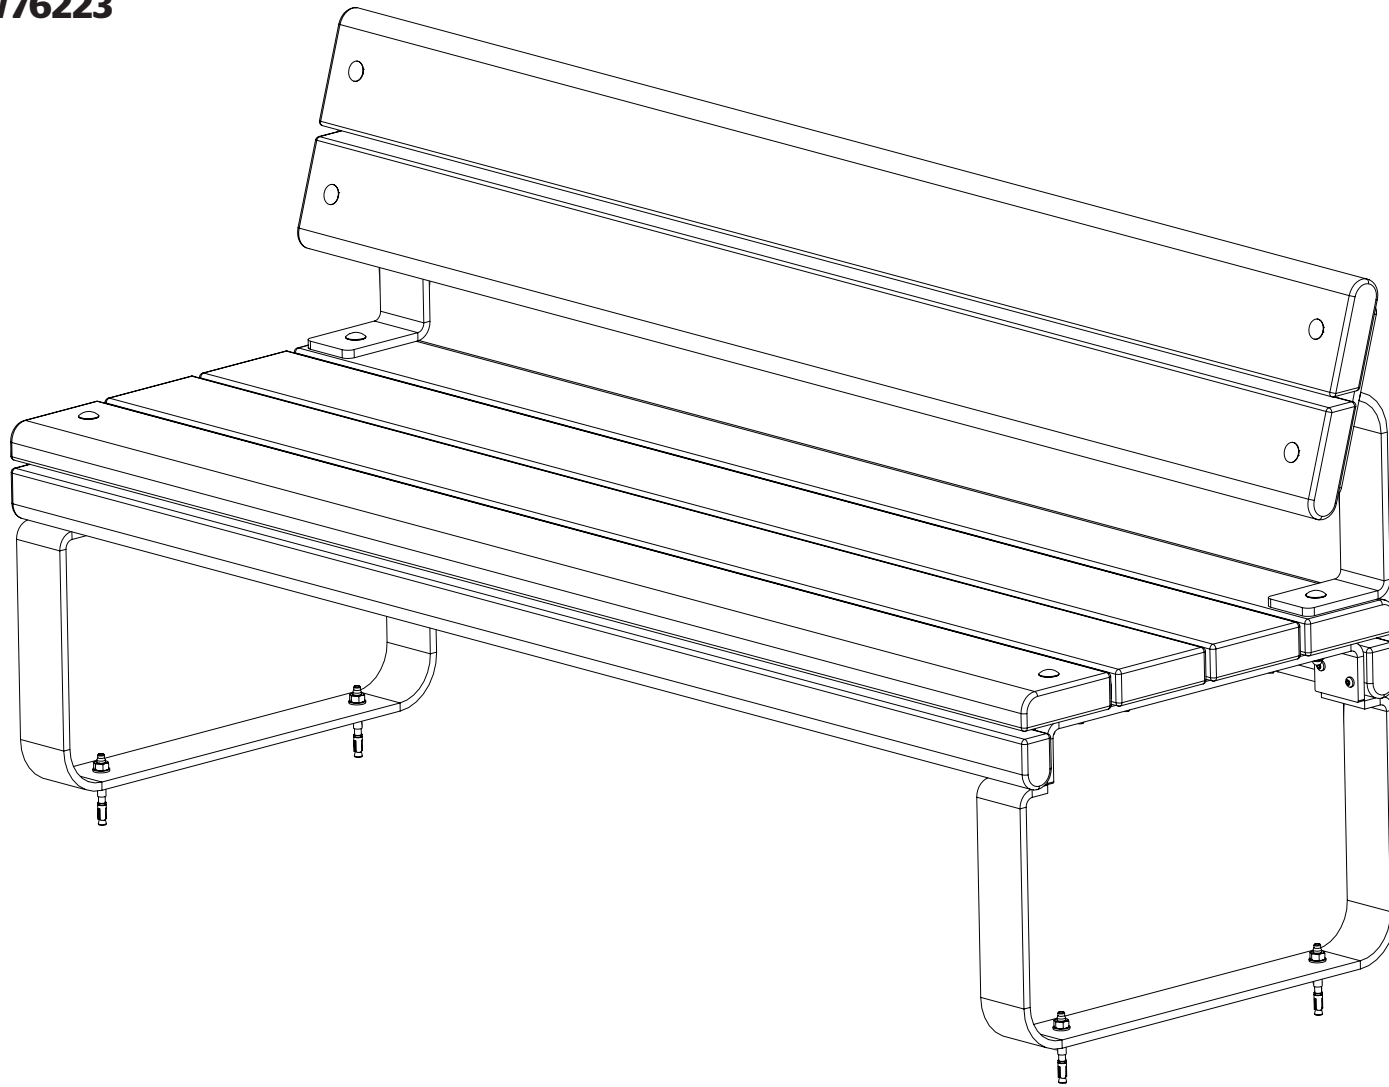

## Rosenlund Sofa

MASW76223

1	SW74442		1x 1760 x 601 x 120 mm	22.15kg
2	SW75441		2x 600 x 390 x 75 mm	10.92kg
3	SW75857		2x 385 x 132,5 x 75 mm	3.57kg
4	SW75510		2x 1760 x 144 x 45 mm	3.60kg
5	8008561		4x M10x86 HDG	0.04kg
6	8008754		8x DIN986-M10-8	0.015kg
7	8039296		6x ISO8677-M10x70-8.8	0.057kg
8	8038094		2x ISO8677-M10x80-A2.70	0.063kg
9	8008732		24x SPAX-TKT-6x40-8.8	0.01kg
10	8050050		8x ISO7089-10.5x20x2	0.004kg