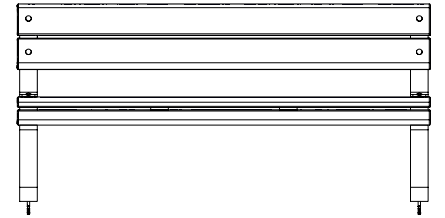

## Rosenlund Sofa

MASW76223

1	SW74442		1x 1760 x 601 x 120 mm	22.15kg
2	SW75441		2x 600 x 390 x 75 mm	10.92kg
3	SW75857		2x 385 x 132,5 x 75 mm	3.57kg
4	SW75510		2x 1760 x 144 x 45 mm	3.60kg
5	8008561		4x M10x86 HDG	0.04kg
6	8008754		8x DIN986-M10-8	0.015kg
7	8039296		6x ISO8677-M10x70-8.8	0.057kg
8	8038094		2x ISO8677-M10x80-A2.70	0.063kg
9	8008732		24x SPAX-TKT-6x40-8.8	0.01kg
10	8050050		8x ISO7089-10.5x20x2	0.004kg