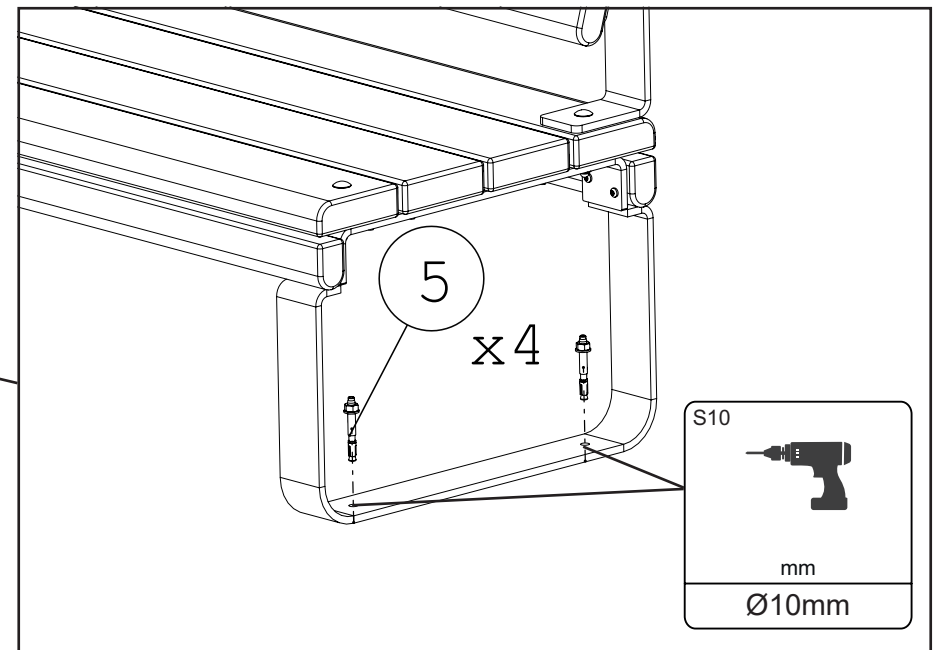

## Rosenlund Sofa

MASW76223

1	SW74442		1x 1760 x 601 x 120 mm	22.15kg
2	SW75441		2x 600 x 390 x 75 mm	10.92kg
3	SW75857		2x 385 x 132,5 x 75 mm	3.57kg
4	SW75510		2x 1760 x 144 x 45 mm	3.60kg
5	8008561		4x M10x86 HDG	0.04kg
6	8008754		8x DIN986-M10-8	0.015kg
7	8039296		6x ISO8677-M10x70-8.8	0.057kg
8	8038094		2x ISO8677-M10x80-A2.70	0.063kg
9	8008732		24x SPAX-TKT-6x40-8.8	0.01kg
10	8050050		8x ISO7089-10.5x20x2	0.004kg