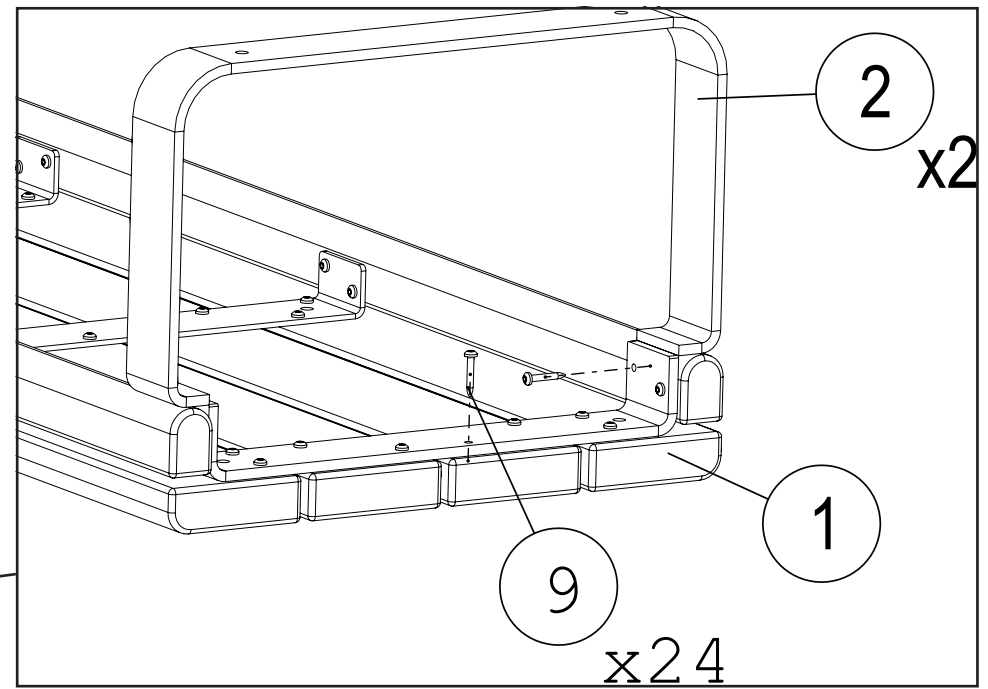

## Rosenlund Sofa

MASW76223

1	SW74442		1x 1760 x 601 x 120 mm	22.15kg
2	SW75441		2x 600 x 390 x 75 mm	10.92kg
3	SW75857		2x 385 x 132,5 x 75 mm	3.57kg
4	SW75510		2x 1760 x 144 x 45 mm	3.60kg
5	8008561		4x M10x86 HDG	0.04kg
6	8008754		8x DIN986-M10-8	0.015kg
7	8039296		6x ISO8677-M10x70-8.8	0.057kg
8	8038094		2x ISO8677-M10x80-A2.70	0.063kg
9	8008732		24x SPAX-TKT-6x40-8.8	0.01kg
10	8050050		8x ISO7089-10.5x20x2	0.004kg