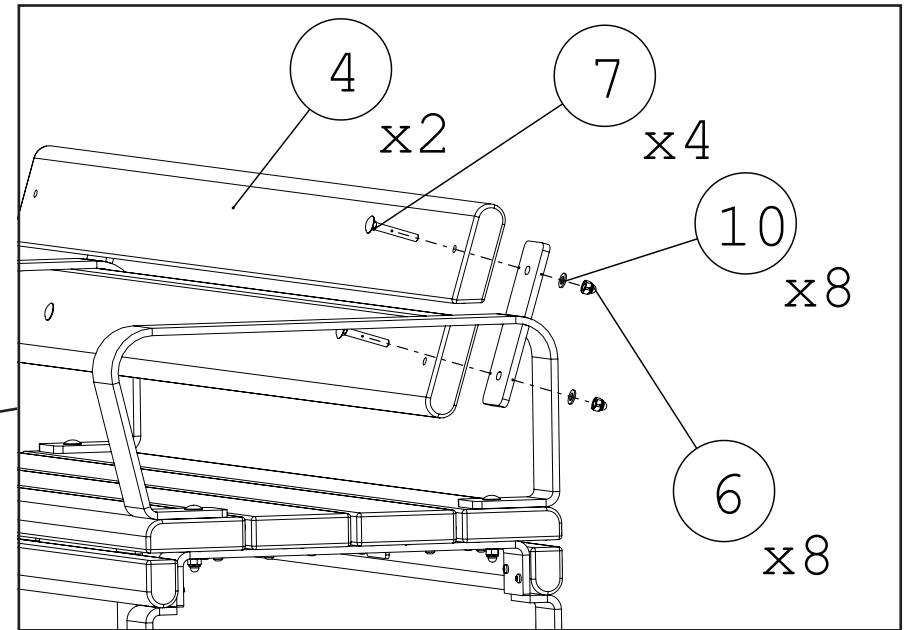

HAGS[®]

Rosenlund Sofa

MASW76220

1	SW74442		1x 1760 x 601 x 120 mm	22.15kg
2	SW75441		2x 600 x 390 x 75 mm	10.92kg
3	SW75805		2x 645 x 260 x 75 mm	8.98kg
4	SW75510		2x 1760 x 144 x 45 mm	3.60kg
5	8008561		4x M10x86 HDG	0.04kg
6	8008754		8x DIN986-M10-8	0.015kg
7	8039296		4x ISO8677-M10x70-8.8	0.057kg
8	8038094		4x ISO8677-M10x80-A2.70	0.063kg
9	8008732		24x SPAX-TKT-6x40-8.8	0.01kg
10	8050050		8x ISO7089-10.5x20x2	0.004kg