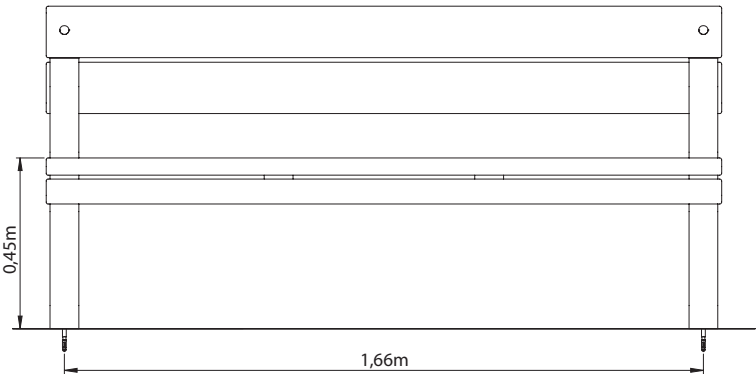

HAGS[®]

Rosenlund Sofa

MASW76220

1	SW74442		1x 1760 x 601 x 120 mm	22.15kg
2	SW75441		2x 600 x 390 x 75 mm	10.92kg
3	SW75805		2x 645 x 260 x 75 mm	8.98kg
4	SW75510		2x 1760 x 144 x 45 mm	3.60kg
5	8008561		4x M10x86 HDG	0.04kg
6	8008754		8x DIN986-M10-8	0.015kg
7	8039296		4x ISO8677-M10x70-8.8	0.057kg
8	8038094		4x ISO8677-M10x80-A2.70	0.063kg
9	8008732		24x SPAX-TKT-6x40-8.8	0.01kg
10	8050050		8x ISO7089-10.5x20x2	0.004kg