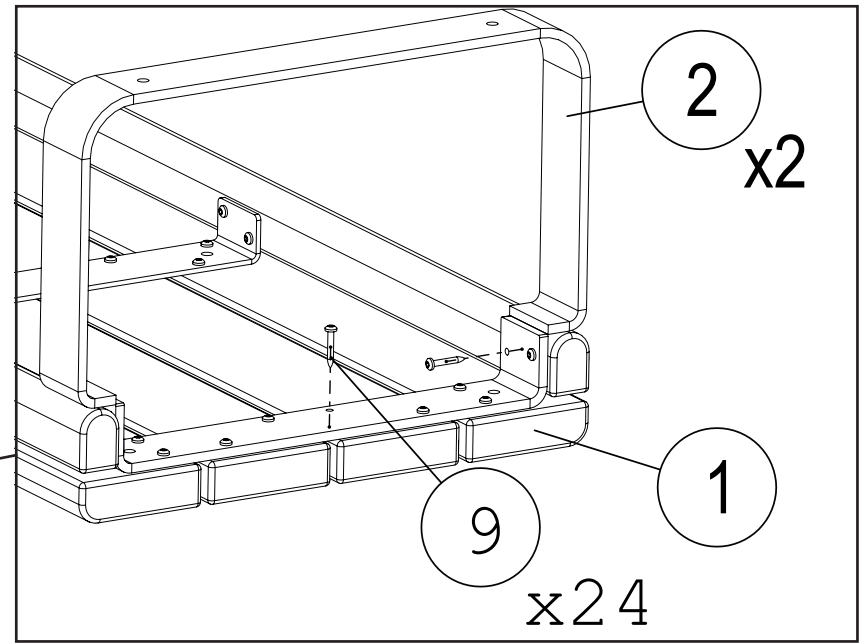

HAGS[®]

Rosenlund Sofa

MASW76220

1	SW74442		1x 1760 x 601 x 120 mm	22.15kg
2	SW75441		2x 600 x 390 x 75 mm	10.92kg
3	SW75805		2x 645 x 260 x 75 mm	8.98kg
4	SW75510		2x 1760 x 144 x 45 mm	3.60kg
5	8008561		4x M10x86 HDG	0.04kg
6	8008754		8x DIN986-M10-8	0.015kg
7	8039296		4x ISO8677-M10x70-8.8	0.057kg
8	8038094		4x ISO8677-M10x80-A2.70	0.063kg
9	8008732		24x SPAX-TKT-6x40-8.8	0.01kg
10	8050050		8x ISO7089-10.5x20x2	0.004kg