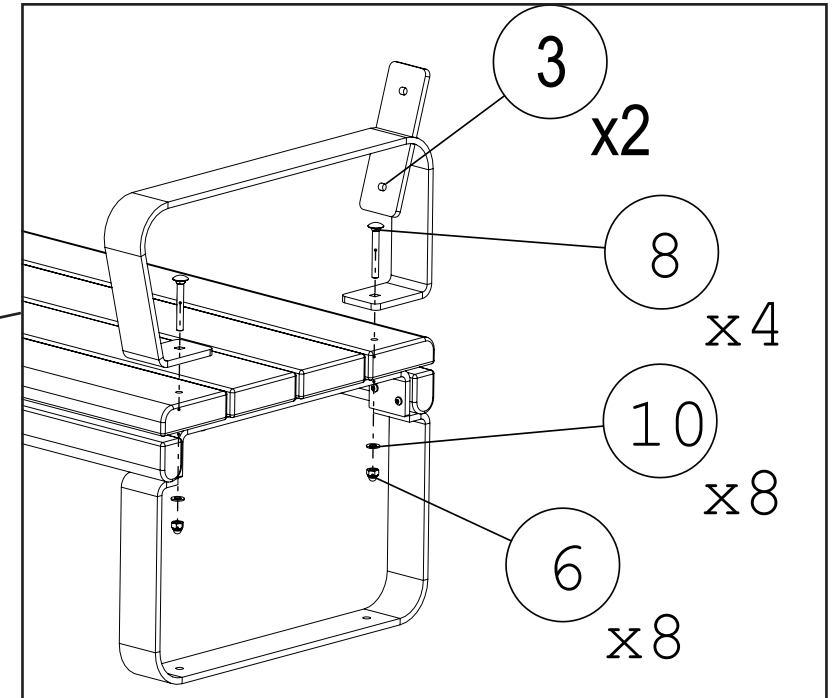

HAGS[®]

Rosenlund Sofa

MASW76220

1	SW74442		1x 1760 x 601 x 120 mm	22.15kg
2	SW75441		2x 600 x 390 x 75 mm	10.92kg
3	SW75805		2x 645 x 260 x 75 mm	8.98kg
4	SW75510		2x 1760 x 144 x 45 mm	3.60kg
5	8008561		4x M10x86 HDG	0.04kg
6	8008754		8x DIN986-M10-8	0.015kg
7	8039296		4x ISO8677-M10x70-8.8	0.057kg
8	8038094		4x ISO8677-M10x80-A2.70	0.063kg
9	8008732		24x SPAX-TKT-6x40-8.8	0.01kg
10	8050050		8x ISO7089-10.5x20x2	0.004kg