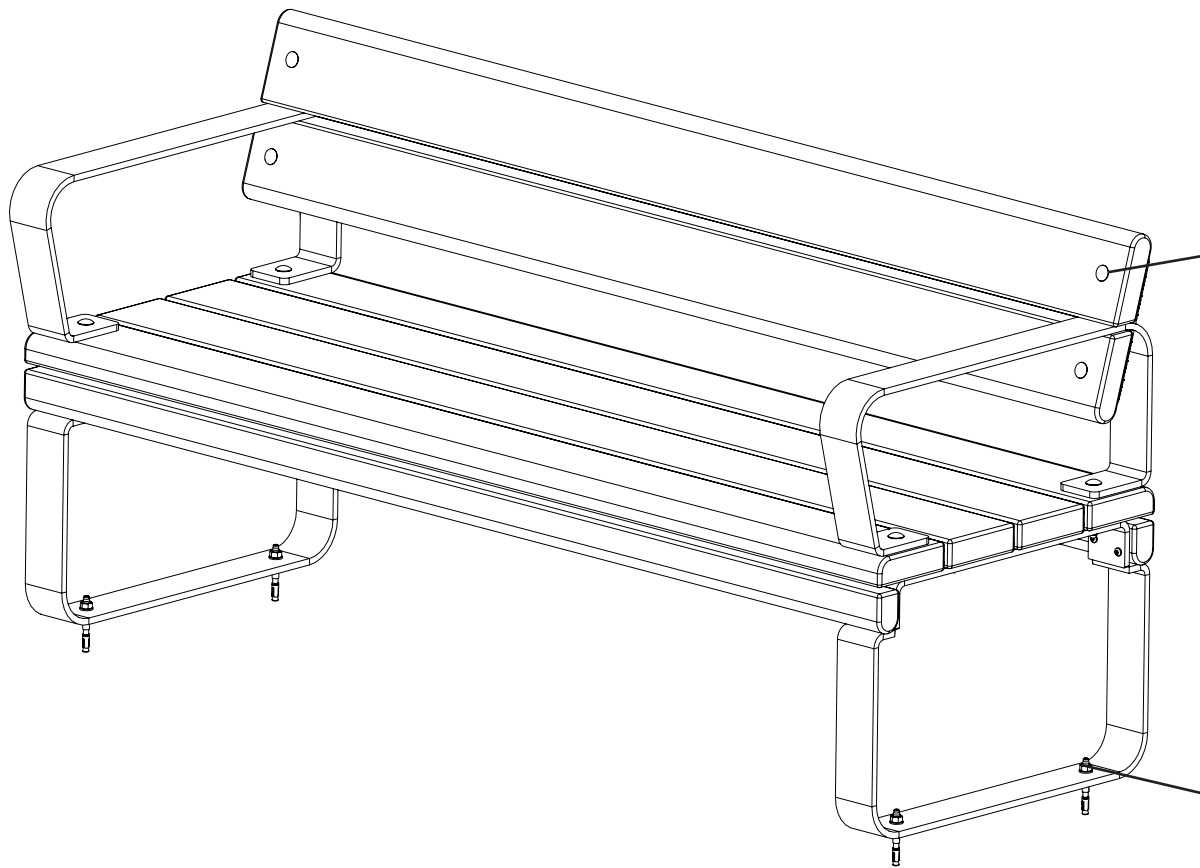

HAGS[®]

Rosenlund Sofa

MASW76220

1	SW74442		1x 1760 x 601 x 120 mm	22.15kg
2	SW75441		2x 600 x 390 x 75 mm	10.92kg
3	SW75805		2x 645 x 260 x 75 mm	8.98kg
4	SW75510		2x 1760 x 144 x 45 mm	3.60kg
5	8008561		4x M10x86 HDG	0.04kg
6	8008754		8x DIN986-M10-8	0.015kg
7	8039296		4x ISO8677-M10x70-8.8	0.057kg
8	8038094		4x ISO8677-M10x80-A2.70	0.063kg
9	8008732		24x SPAX-TKT-6x40-8.8	0.01kg
10	8050050		8x ISO7089-10.5x20x2	0.004kg

MASW78996