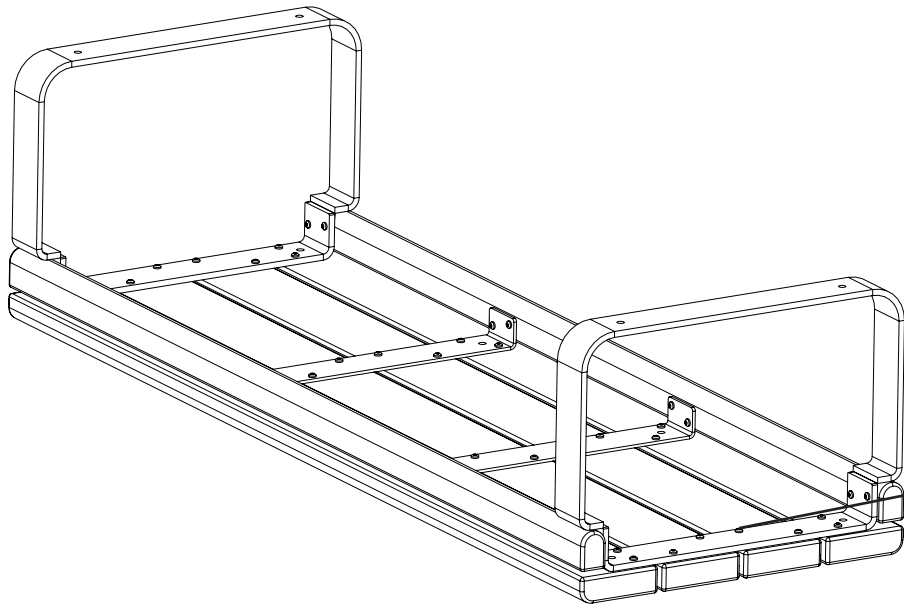

HAGS[®]

Rosenlund Sofa

MASW76220

1	SW74442		1x 1760 x 601 x 120 mm	22.15kg
2	SW75441		2x 600 x 390 x 75 mm	10.92kg
3	SW75805		2x 645 x 260 x 75 mm	8.98kg
4	SW75510		2x 1760 x 144 x 45 mm	3.60kg
5	8008561		4x M10x86 HDG	0.04kg
6	8008754		8x DIN986-M10-8	0.015kg
7	8039296		4x ISO8677-M10x70-8.8	0.057kg
8	8038094		4x ISO8677-M10x80-A2.70	0.063kg
9	8008732		24x SPAX-TKT-6x40-8.8	0.01kg
10	8050050		8x ISO7089-10.5x20x2	0.004kg