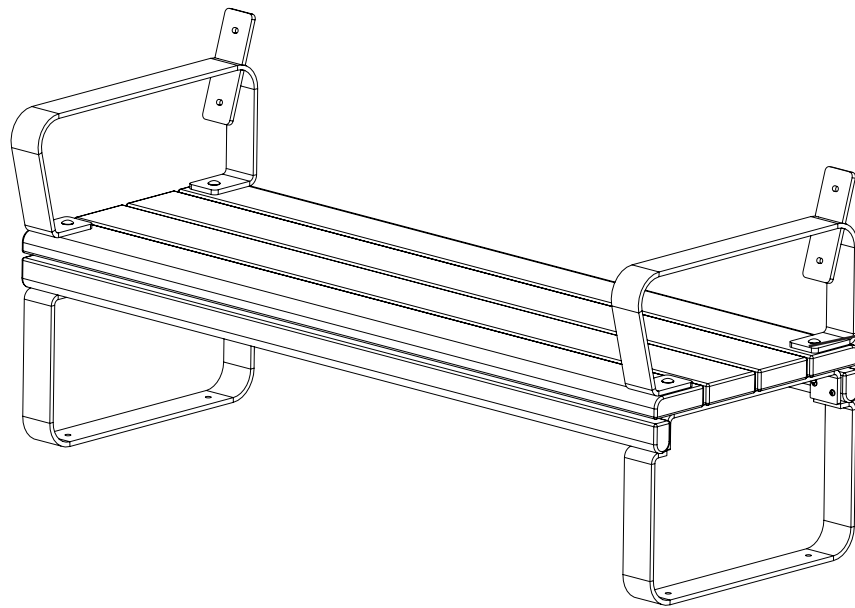

HAGS[®]

Rosenlund Sofa

MASW76220

1	SW74442		1x 1760 x 601 x 120 mm	22.15kg
2	SW75441		2x 600 x 390 x 75 mm	10.92kg
3	SW75805		2x 645 x 260 x 75 mm	8.98kg
4	SW75510		2x 1760 x 144 x 45 mm	3.60kg
5	8008561		4x M10x86 HDG	0.04kg
6	8008754		8x DIN986-M10-8	0.015kg
7	8039296		4x ISO8677-M10x70-8.8	0.057kg
8	8038094		4x ISO8677-M10x80-A2.70	0.063kg
9	8008732		24x SPAX-TKT-6x40-8.8	0.01kg
10	8050050		8x ISO7089-10.5x20x2	0.004kg