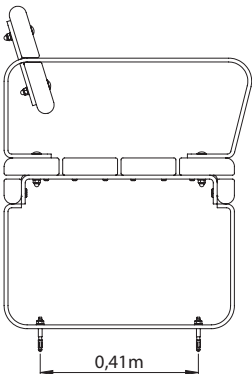

HAGS[®]

Rosenlund Sofa

MASW76220

1	SW74442		1x 1760 x 601 x 120 mm	22.15kg
2	SW75441		2x 600 x 390 x 75 mm	10.92kg
3	SW75805		2x 645 x 260 x 75 mm	8.98kg
4	SW75510		2x 1760 x 144 x 45 mm	3.60kg
5	8008561		4x M10x86 HDG	0.04kg
6	8008754		8x DIN986-M10-8	0.015kg
7	8039296		4x ISO8677-M10x70-8.8	0.057kg
8	8038094		4x ISO8677-M10x80-A2.70	0.063kg
9	8008732		24x SPAX-TKT-6x40-8.8	0.01kg
10	8050050		8x ISO7089-10.5x20x2	0.004kg