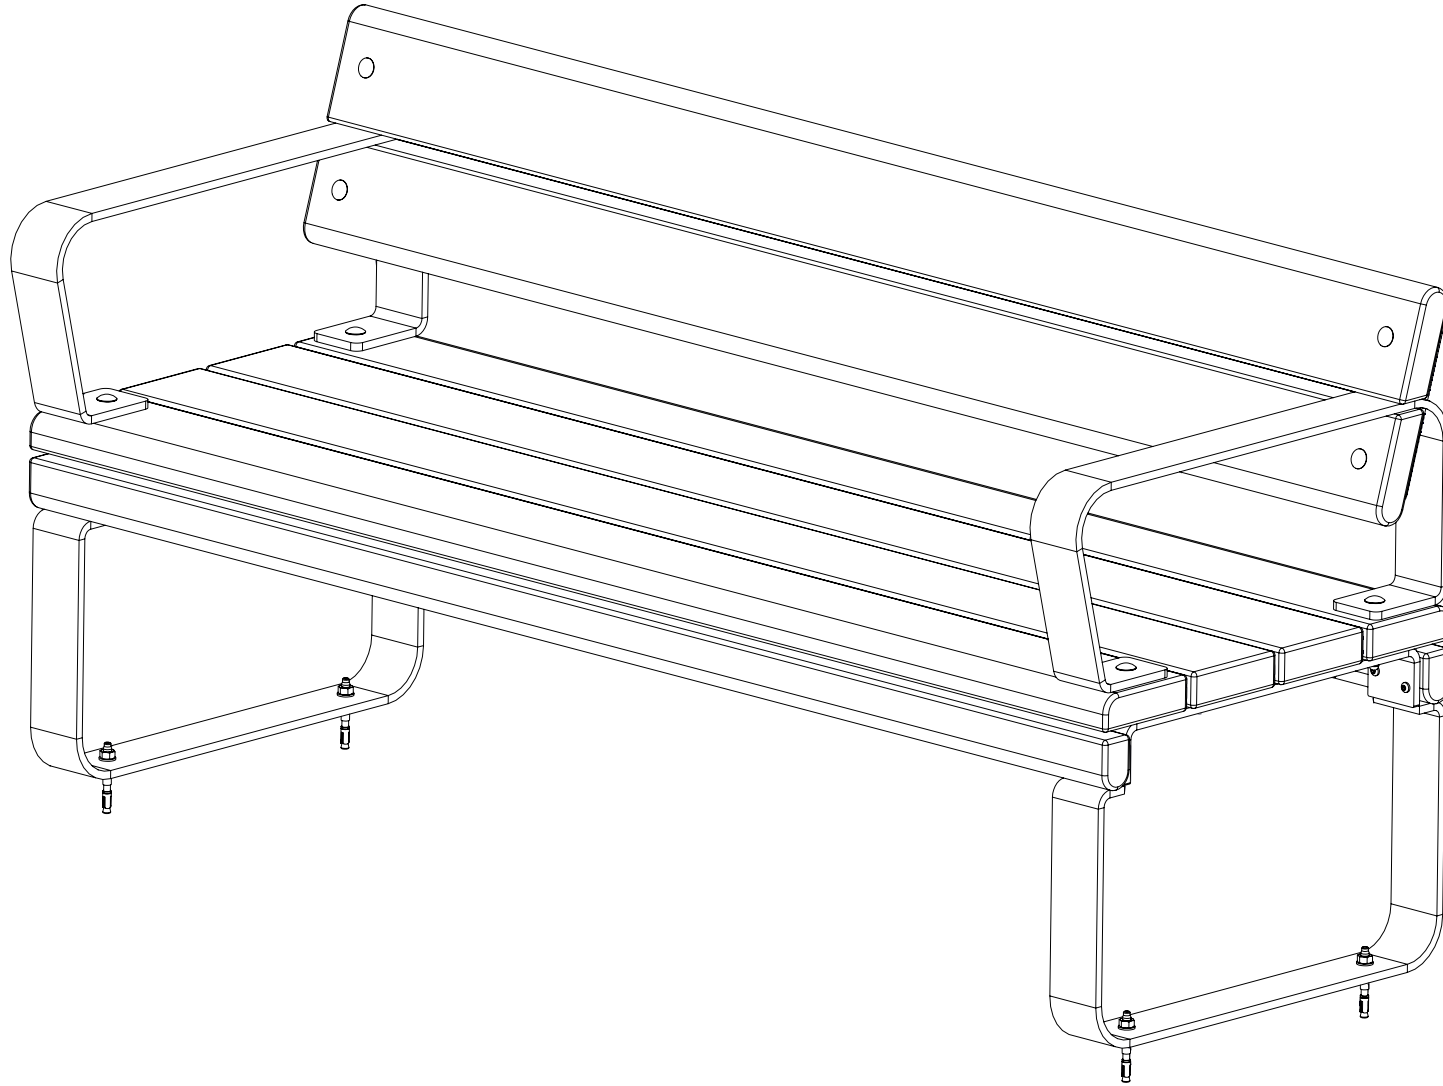

HAGS[®]

Rosenlund Sofa

MASW76220

1	SW74442		1x 1760 x 601 x 120 mm	22.15kg
2	SW75441		2x 600 x 390 x 75 mm	10.92kg
3	SW75805		2x 645 x 260 x 75 mm	8.98kg
4	SW75510		2x 1760 x 144 x 45 mm	3.60kg
5	8008561		4x M10x86 HDG	0.04kg
6	8008754		8x DIN986-M10-8	0.015kg
7	8039296		4x ISO8677-M10x70-8.8	0.057kg
8	8038094		4x ISO8677-M10x80-A2.70	0.063kg
9	8008732		24x SPAX-TKT-6x40-8.8	0.01kg
10	8050050		8x ISO7089-10.5x20x2	0.004kg

MASW78996