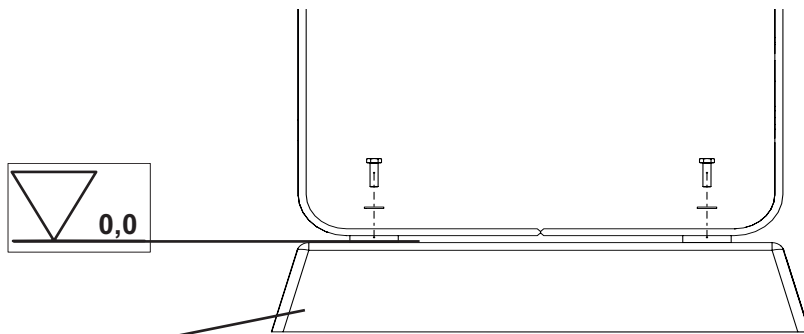

HAGS[®]

Rosenlund Sofa

MASW76220

1	SW74442		1x 1760 x 601 x 120 mm	22.15kg
2	SW75441		2x 600 x 390 x 75 mm	10.92kg
3	SW75805		2x 645 x 260 x 75 mm	8.98kg
4	SW75510		2x 1760 x 144 x 45 mm	3.60kg
5	8008561		4x M10x86 HDG	0.04kg
6	8008754		8x DIN986-M10-8	0.015kg
7	8039296		4x ISO8677-M10x70-8.8	0.057kg
8	8038094		4x ISO8677-M10x80-A2.70	0.063kg
9	8008732		24x SPAX-TKT-6x40-8.8	0.01kg
10	8050050		8x ISO7089-10.5x20x2	0.004kg