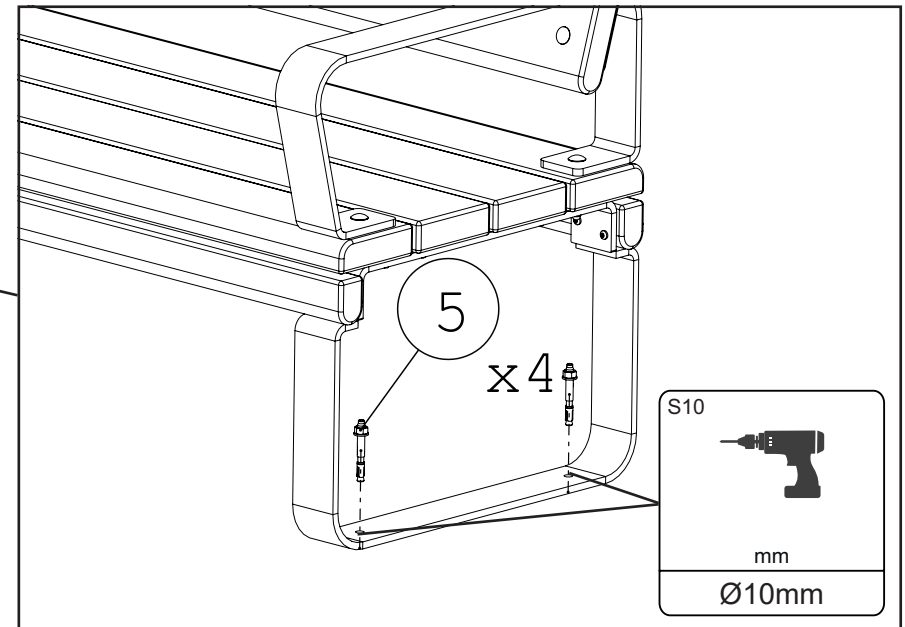

HAGS[®]

Rosenlund Sofa

MASW76220

1	SW74442		1x 1760 x 601 x 120 mm	22.15kg
2	SW75441		2x 600 x 390 x 75 mm	10.92kg
3	SW75805		2x 645 x 260 x 75 mm	8.98kg
4	SW75510		2x 1760 x 144 x 45 mm	3.60kg
5	8008561		4x M10x86 HDG	0.04kg
6	8008754		8x DIN986-M10-8	0.015kg
7	8039296		4x ISO8677-M10x70-8.8	0.057kg
8	8038094		4x ISO8677-M10x80-A2.70	0.063kg
9	8008732		24x SPAX-TKT-6x40-8.8	0.01kg
10	8050050		8x ISO7089-10.5x20x2	0.004kg