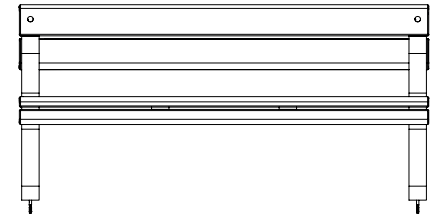

HAGS[®]

Rosenlund Sofa

MASW76220

1	SW74442		1x 1760 x 601 x 120 mm	22.15kg
2	SW75441		2x 600 x 390 x 75 mm	10.92kg
3	SW75805		2x 645 x 260 x 75 mm	8.98kg
4	SW75510		2x 1760 x 144 x 45 mm	3.60kg
5	8008561		4x M10x86 HDG	0.04kg
6	8008754		8x DIN986-M10-8	0.015kg
7	8039296		4x ISO8677-M10x70-8.8	0.057kg
8	8038094		4x ISO8677-M10x80-A2.70	0.063kg
9	8008732		24x SPAX-TKT-6x40-8.8	0.01kg
10	8050050		8x ISO7089-10.5x20x2	0.004kg