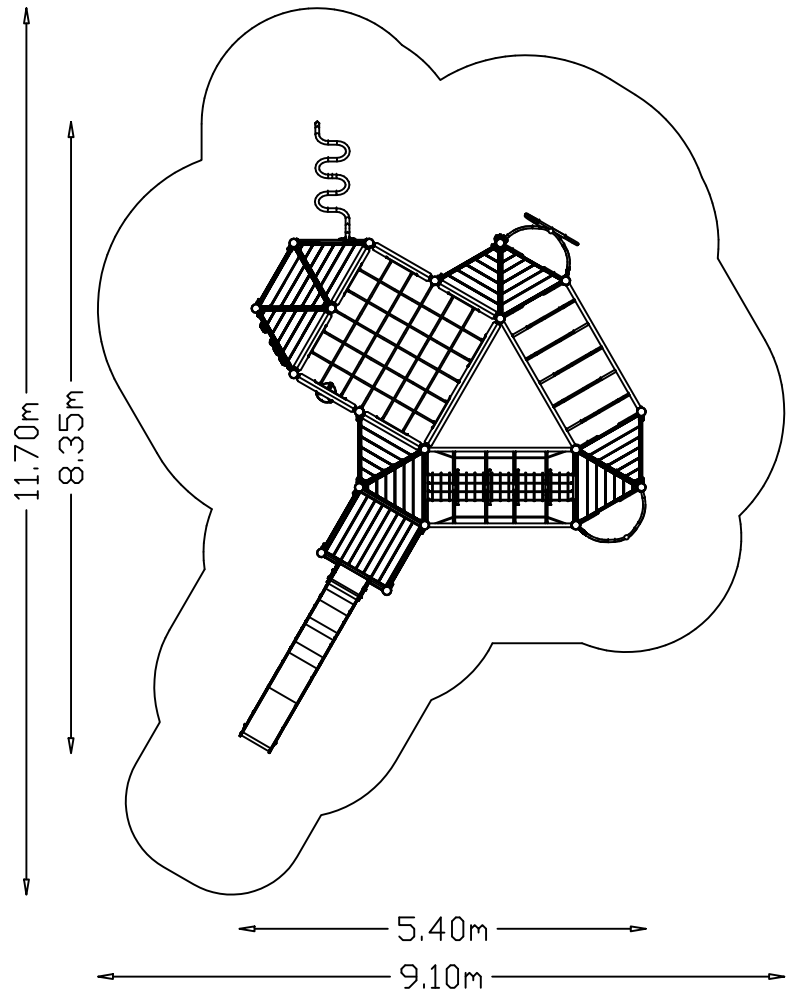

UniPlay Bolanta

1,0m 5,0m

[m]

HAGS ANEBY, SWEDEN
+46(0)380-47300
www.hags.com

UniPlay Bolanta
MASW65168
1/8

LN LN 2022-11-11 1

51h

Varje vecka
Every week
Jede woche
Chaque semaine

LN LN 2022-11-11 1

STEP 2

[m]

426200
0,89x0,68
x10

42060310

L=0,89m
x6

+2,20

L=1,89m