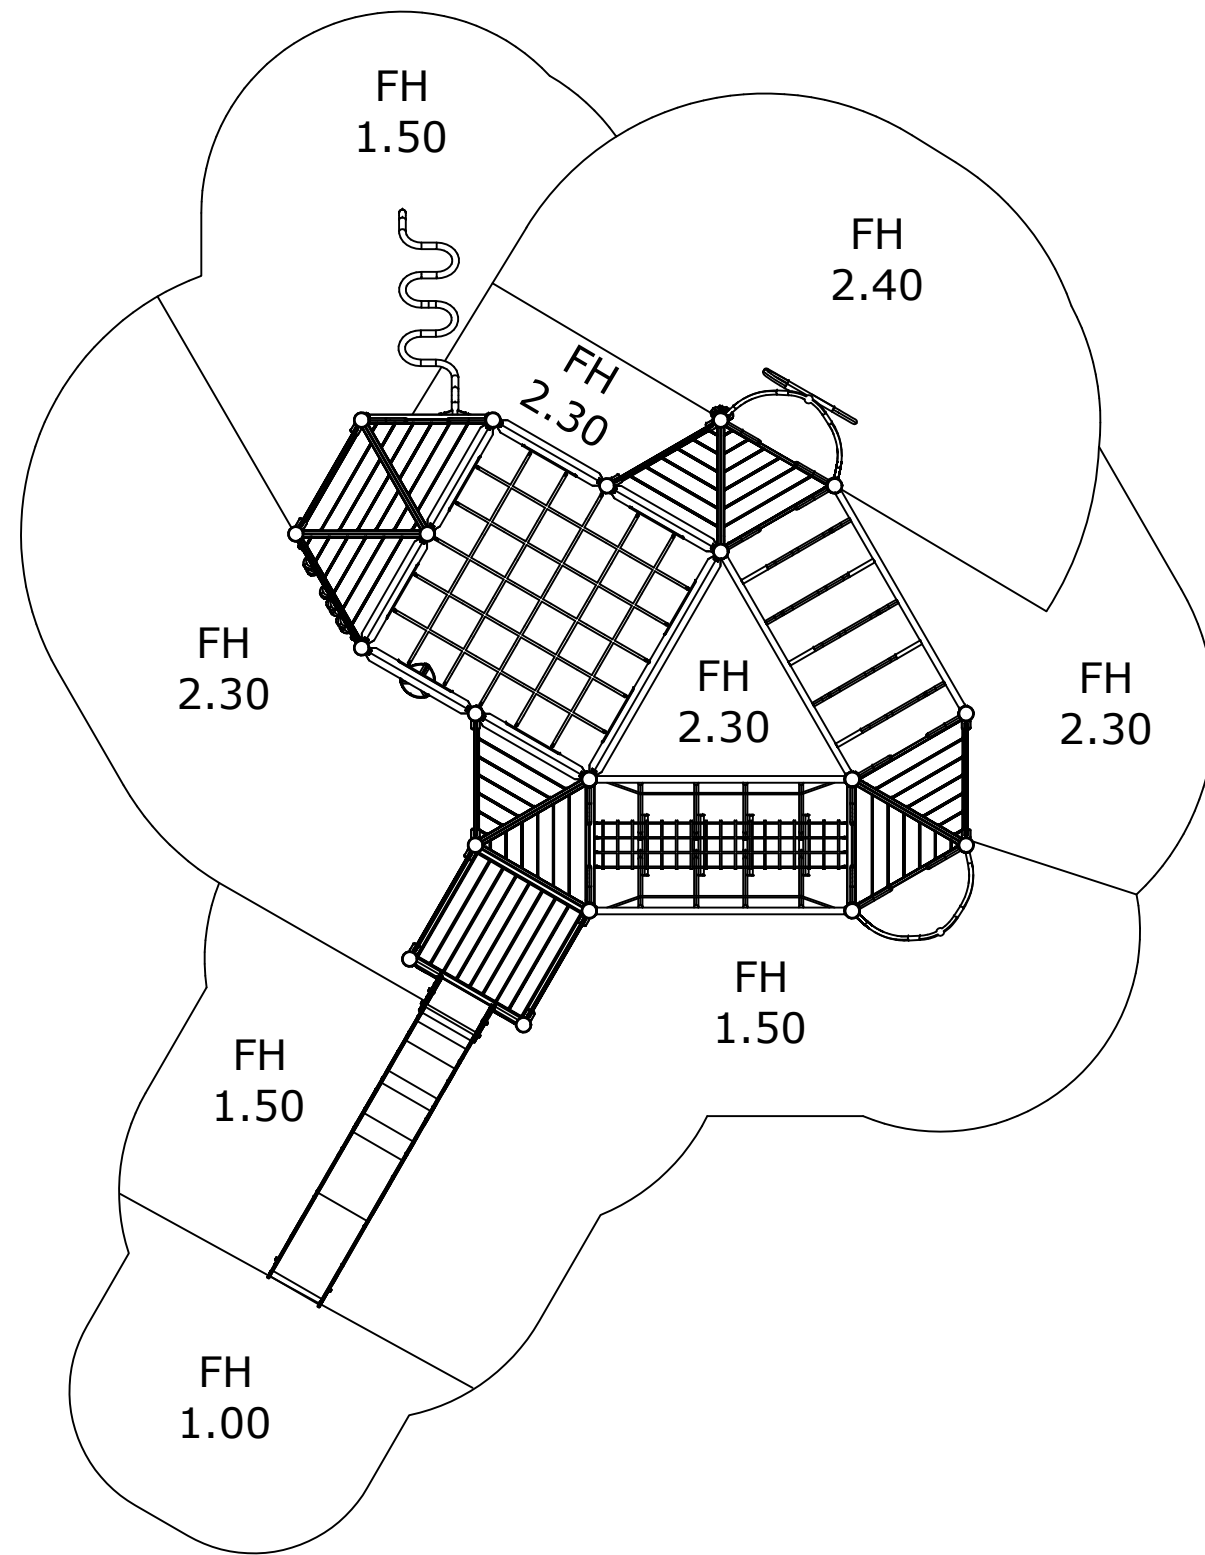

UniPlay Bolanta

1,0m 5,0m

[m]

HAGS ANEBY, SWEDEN
+46(0)380-47300
www.hags.com

UniPlay Bolanta
MASW65168
1/8

LN LN 2022-11-11 1

51h

Varje vecka
Every week
Jede woche
Chaque semaine

LN LN 2022-11-11 1

STEP 2

[m]

426200
0,89x0,68
x10

42060310

L=0,89m
x6

+2,20

L=1,89m