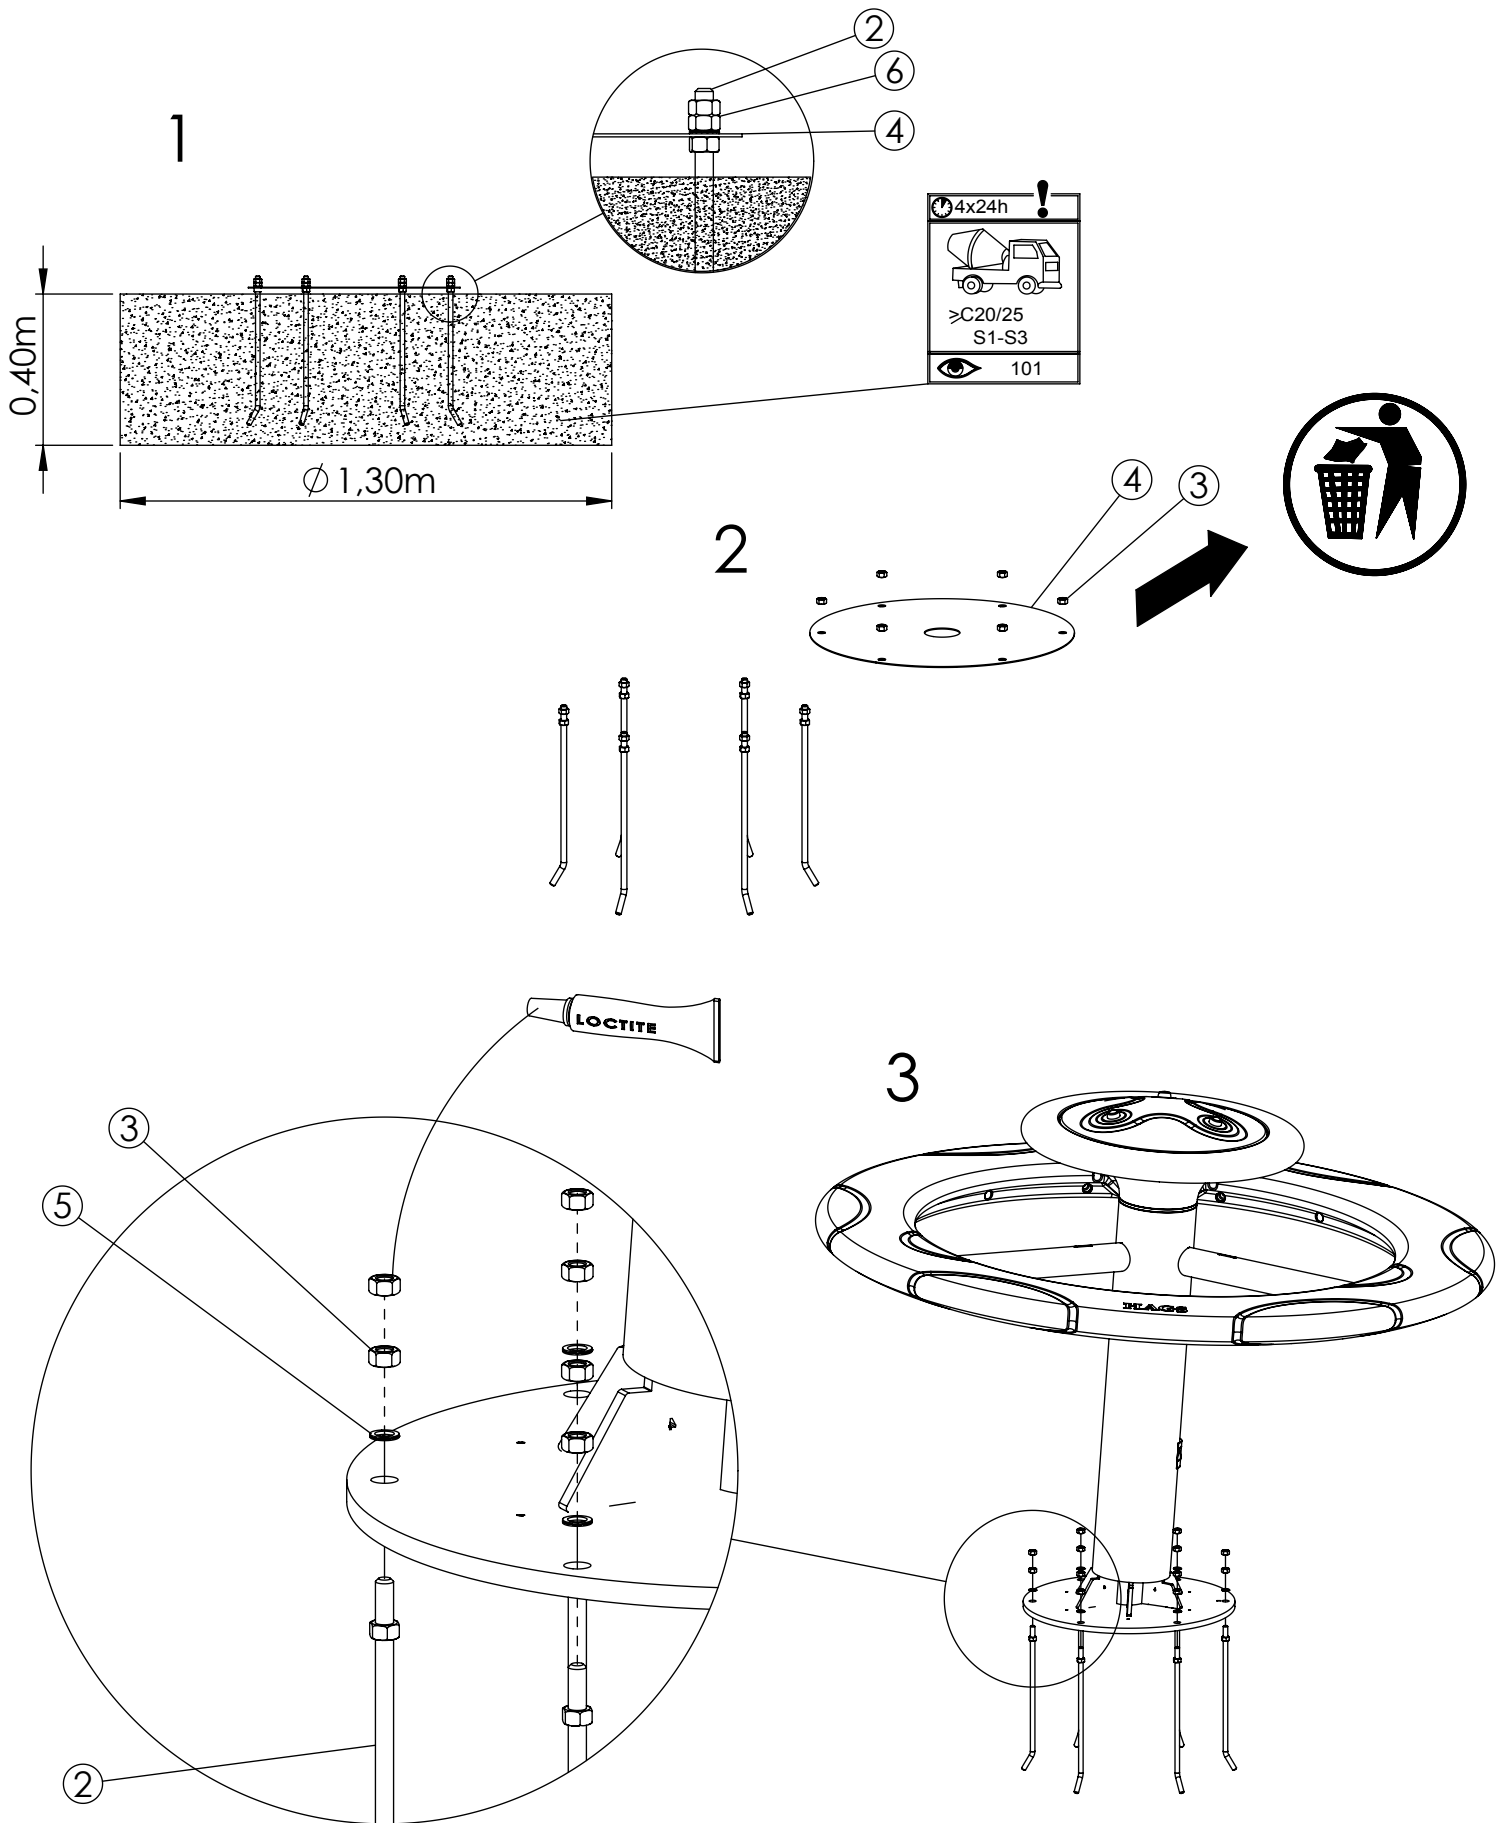

2,0h

Varje vecka  
Every week  
Jede woche  
Chaque semaine

Varje säsong  
Every season  
Jedes Jahr  
Chaque saison

5-12

∅144  
Type 1  
Type 2  
Type 3

Description MA	Item Number	Qty
Ø1800x1380 mm	8028552	1
M12 x 400 mm	8027432	6
M6M-8 M12	321503	18
Ø560x2 mm	8027872	1
Ø13x19,5x2,5 mm	325104	6

# HAGS

ANEBY, SWEDEN  
+46(0)380-47300  
www.hags.com

**Orbit CC**  
**8027095**  
**1 ( 2 )**

JR EF 2016-12-12 2

NR.	Description MA	Item Number	Qty
1	Ø1800x1380 mm	8028552	1
2	M12 x 400 mm	8027432	6
3	M6M-8 M12	321503	18
4	Ø560x2 mm	8027872	1
5	Ø13x19,5x2,5 mm	325104	6