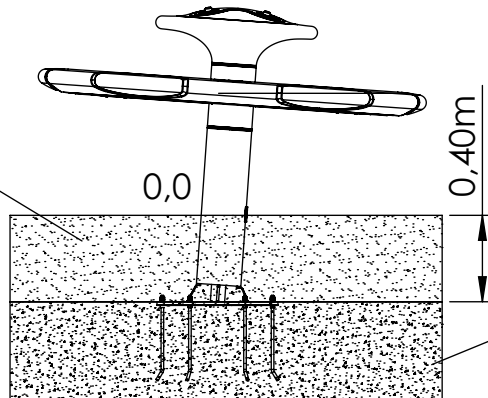

2,0h

Varje vecka  
Every week  
Jede woche  
Chaque semaine

Varje säsong  
Every season  
Jedes Jahr  
Chaque saison

5-12

∅144  
Type 1  
Type 2  
Type 3

Description MA	Item Number	Qty
Ø1800x1380 mm	8028552	1
M12 x 400 mm	8027432	6
M6M-8 M12	321503	18
Ø560x2 mm	8027872	1
Ø13x19,5x2,5 mm	325104	6

# HAGS

ANEBY, SWEDEN  
+46(0)380-47300  
www.hags.com

**Orbit CC**  
**8027095**  
**1 ( 2 )**

JR EF 2016-12-12 2

NR.	Description MA	Item Number	Qty
1	Ø1800x1380 mm	8028552	1
2	M12 x 400 mm	8027432	6
3	M6M-8 M12	321503	18
4	Ø560x2 mm	8027872	1
5	Ø13x19,5x2,5 mm	325104	6