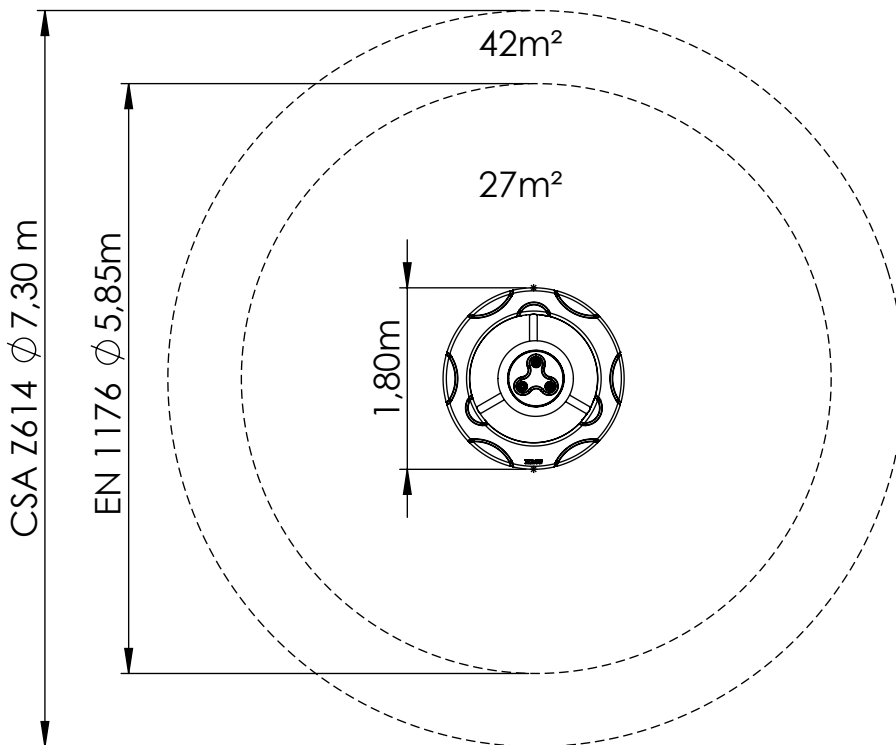

2,0h

Varje vecka  
Every week  
Jede woche  
Chaque semaine

Varje säsong  
Every season  
Jedes Jahr  
Chaque saison

5-12

∅144  
Type 1  
Type 2  
Type 3

Description MA	Item Number	Qty
Ø1800x1380 mm	8028552	1
M12 x 400 mm	8027432	6
M6M-8 M12	321503	18
Ø560x2 mm	8027872	1
Ø13x19,5x2,5 mm	325104	6

# HAGS

ANEBY, SWEDEN  
+46(0)380-47300  
www.hags.com

**Orbit CC**  
**8027095**  
**1 ( 2 )**

JR EF 2016-12-12 2

NR.	Description MA	Item Number	Qty
1	Ø1800x1380 mm	8028552	1
2	M12 x 400 mm	8027432	6
3	M6M-8 M12	321503	18
4	Ø560x2 mm	8027872	1
5	Ø13x19,5x2,5 mm	325104	6