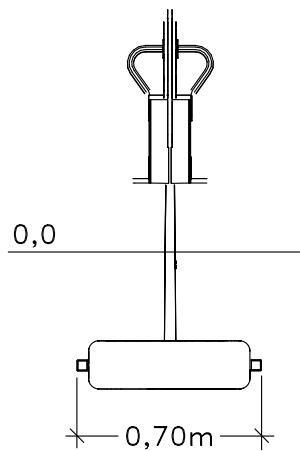

HAGS ANEBY, SWEDEN
+46(0)380-47300
www.hags.com

Rocking equipment
121550
1(3)

ACJ JW 2024-01-11 6

TYPE	HAGS.NO
 0,28x0,33x0,62m	8001086
 L=0,96m	8001085
 0,70x0,95m	8001084
 8002422 (2x)	8002422 (2x)

HAGS ANEBY, SWEDEN
 +46(0)380-47300
 www.hags.com

Rocking equipment
 121550
 2(3)

 ACJ  JW 2024-01-11 6

3

8002422(2x)

(6x)

MVBF 10x70
(8008598)

SRB 11x50
(8008841)

M6M A2 M10
(8008796)