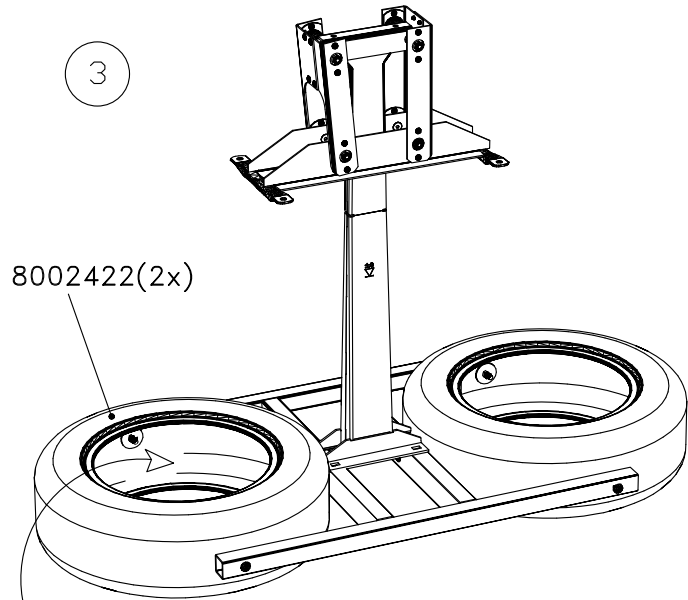

HAGS ANEBY, SWEDEN
+46(0)380-47300
www.hags.com

Rocking equipment
121550
1(3)

ACJ JW 2024-01-11 6

TYPE	HAGS.NO
 0,28x0,33x0,62m	8001086
 L=0,96m	8001085
 0,70x0,95m	8001084
 8002422 (2x)	8002422 (2x)

HAGS ANEBY, SWEDEN
 +46(0)380-47300
 www.hags.com

Rocking equipment
 121550
 2(3)

 ACJ  JW 2024-01-11 6

3

8002422(2x)

(6x)

MVBF 10x70
(8008598)

SRB 11x50
(8008841)

M6M A2 M10
(8008796)