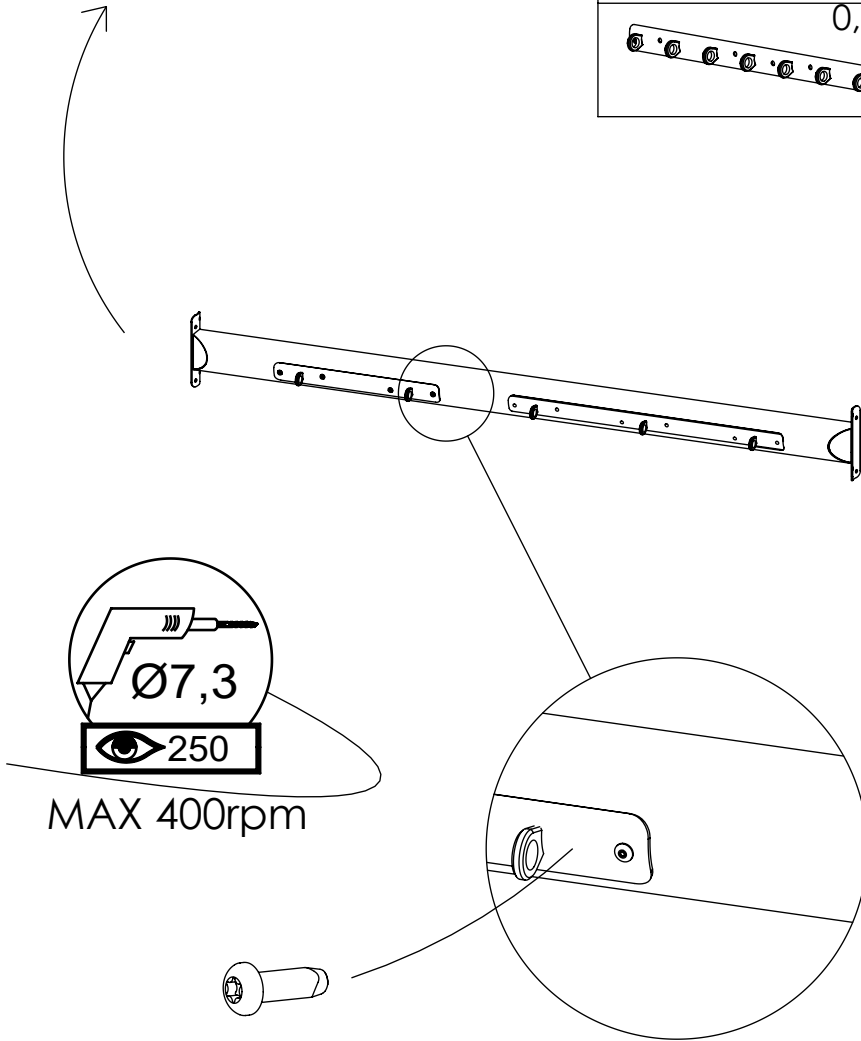

TYPE	ART.NO.
0,47m	8009613 / 8046501
0,79m	8009615 / 8047853
0,76m	8009619 / 8047859
0,80m	8009617 / 8059446

Screw thr-forming
M8x25-8.8-(ISO7380)
(8008506)

HAGS		ANEBY, SWEDEN +46(0)380- 47300 www.hags.com	
Net rail, Steel Beam			
450 688			
1 (1)			
	TJ		JGA
2023-09-26		5	