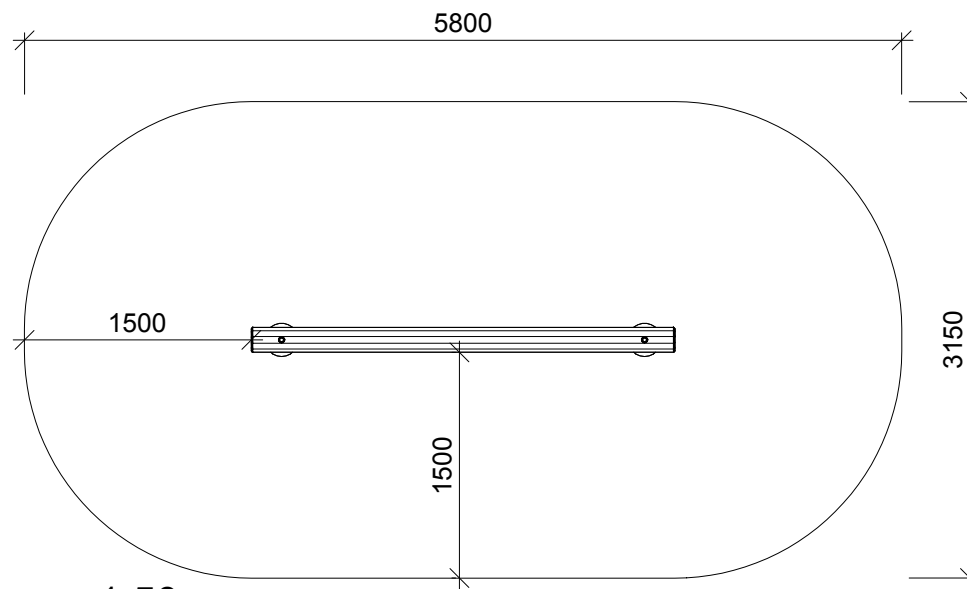

<b>NORLEG</b>	
Robinia balancebom m. fjedre	
LE 20531	
17.02.2015	REV. -

< 600

≥ EN 1176

1:50

1:50

NORLEG - 3D	
Robinia balancebom m. fjedre	
LE 20531	
17.02.2015	REV. -

< 600

≥ EN 1176

<b>NORLEG</b> - Mont.	
Robinia balancebom m. fjedre	
LE 20531	
17.02.2015	REV. -

< 600

≥ EN 1176

Mont.p. nr.

19  
31

Robinia		
Mrk.	QTY	Part.no
1	1	140-160-2800
2	2	LE 15310