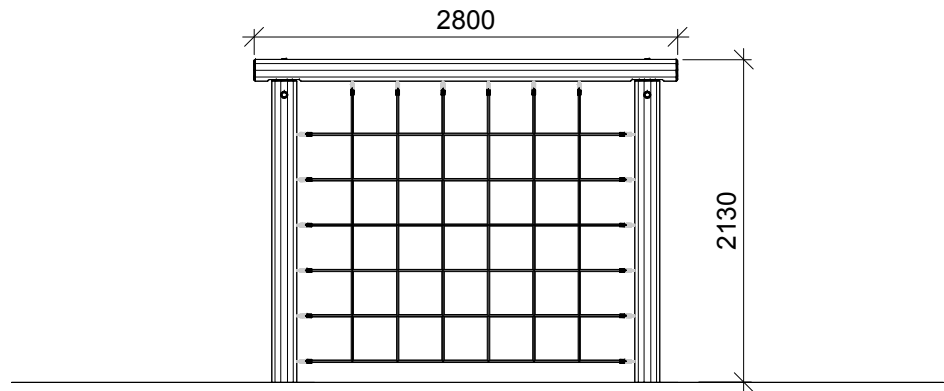

NORLEG	
Robinia galge med klatre-net	
LE 20518	
05.07.2004	REV. C-08.04.2015

< 2150

≥ EN 1176

1:50