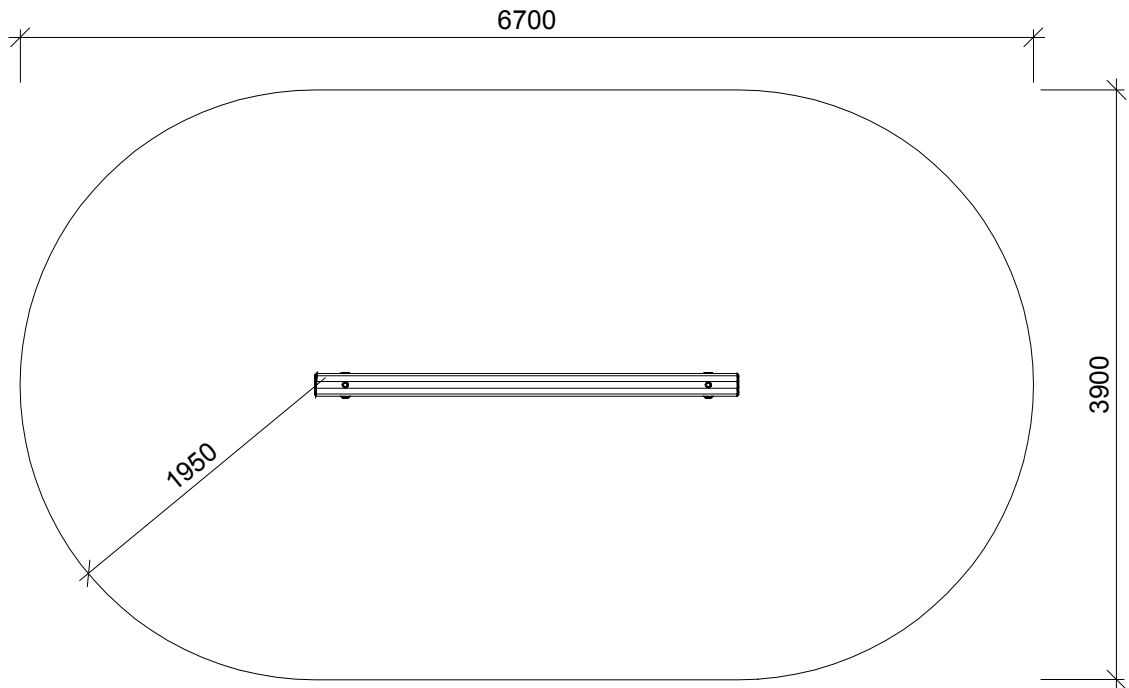

NORLEG - 3D	
Robinia galge med klatre-net	
LE 20518	
05.07.2004	REV. C-08.04.2015

NORLEG - Mont.	
Robinia galge med klatre-net	
LE 20518	
05.07.2004	REV. C-08.04.2015

< 2150

≥ EN 1176

Mont.p. nr.

1
4
19

Parts list		
Mrk.	QTY	Part.no
1	1	160-180-2800
2	1	160-180-2800
3	1	120-140-2800
4	1	LE 26032