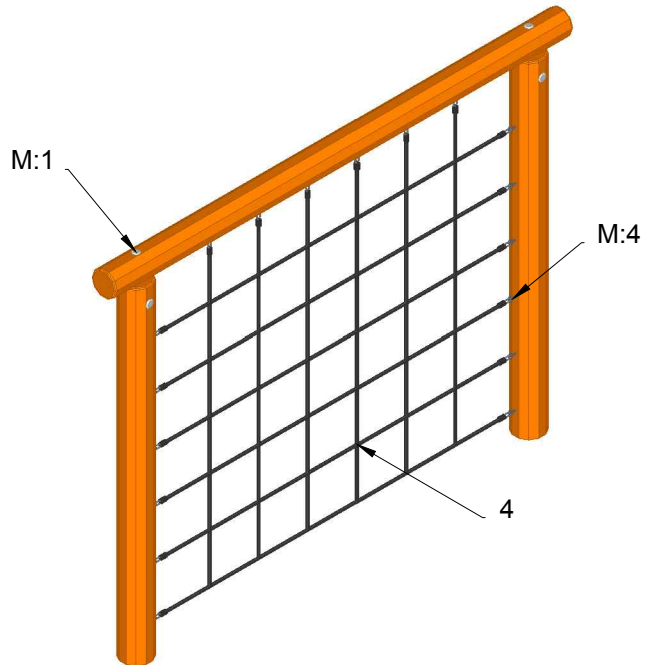

NORLEG - 3D	
Robinia galge med klatre-net	
LE 20518	
05.07.2004	REV. C-08.04.2015

NORLEG - Mont.	
Robinia galge med klatre-net	
LE 20518	
05.07.2004	REV. C-08.04.2015

< 2150

≥ EN 1176

Mont.p. nr.

1
4
19

Parts list		
Mrk.	QTY	Part.no
1	1	160-180-2800
2	1	160-180-2800
3	1	120-140-2800
4	1	LE 26032