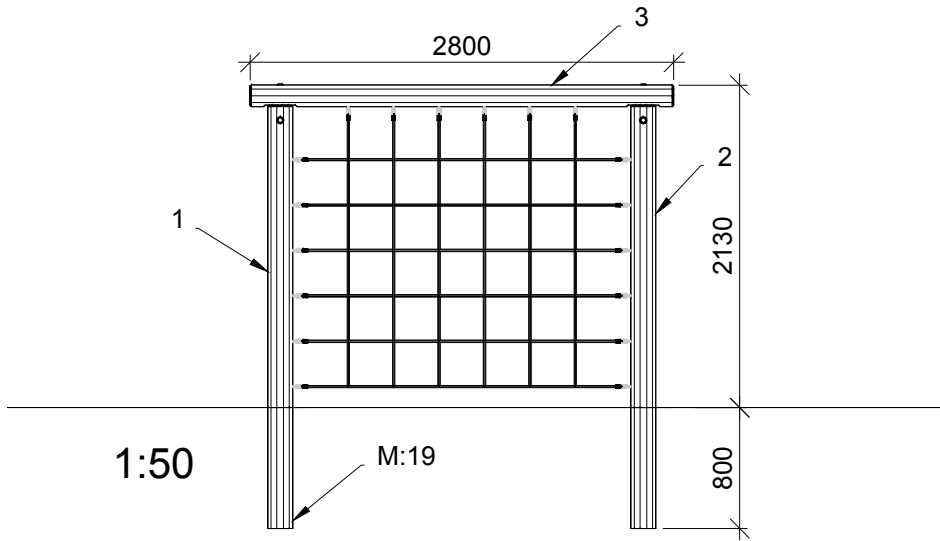

NORLEG - 3D	
Robinia galge med klatre-net	
LE 20518	
05.07.2004	REV. C-08.04.2015

NORLEG - Mont.	
Robinia galge med klatre-net	
LE 20518	
05.07.2004	REV. C-08.04.2015

< 2150

≥ EN 1176

Mont.p. nr.

1
4
19

Parts list		
Mrk.	QTY	Part.no
1	1	160-180-2800
2	1	160-180-2800
3	1	120-140-2800
4	1	LE 26032