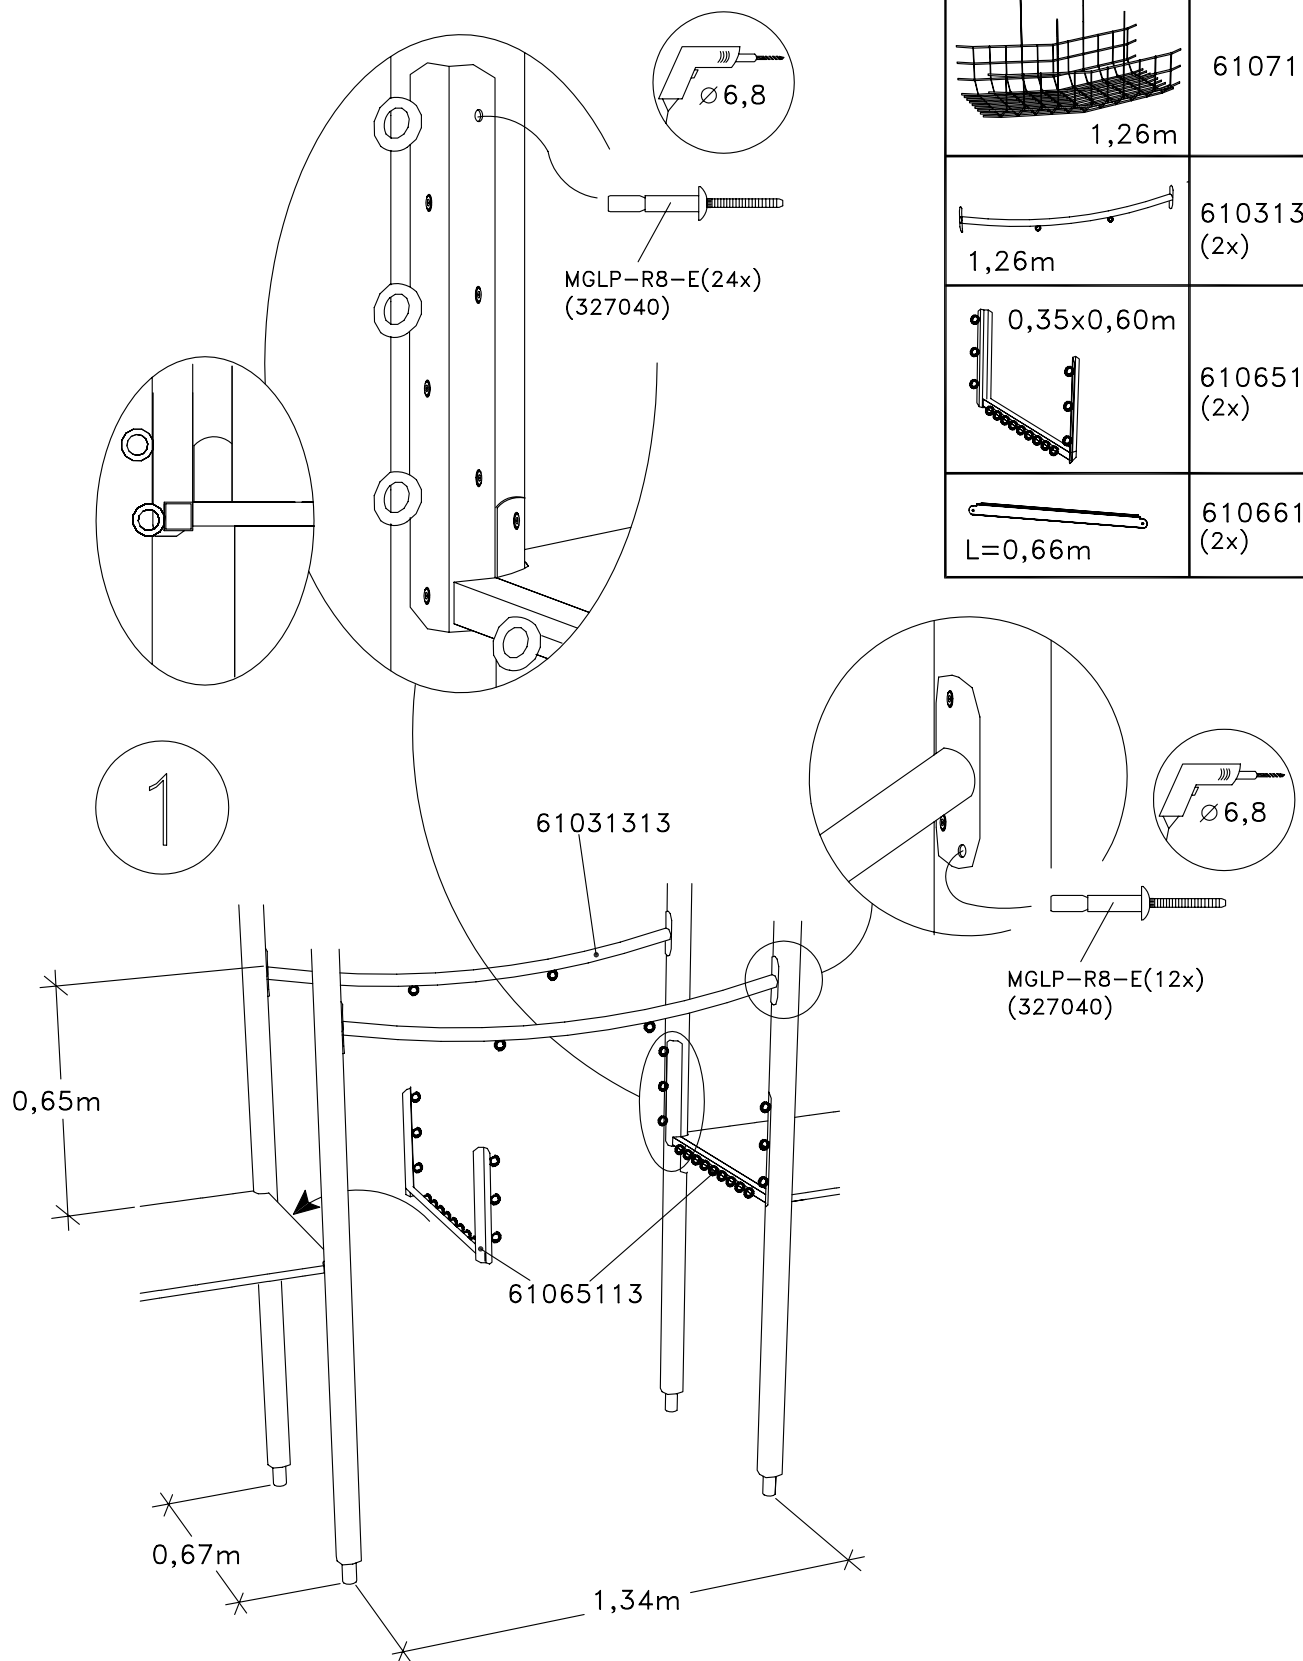

TYPE	HAGS.NO
 1,26m	610711
 1,26m	61031313 (2x)
 0,35x0,60m	61065113 (2x)
 L=0,66m	61066113 (2x)

HAGS	ANEBY, SWEDEN
	+46(0)380-47300 www.hags.com
ST 6711 13 (I)	
 MN	 JOT 2007-02-14 0