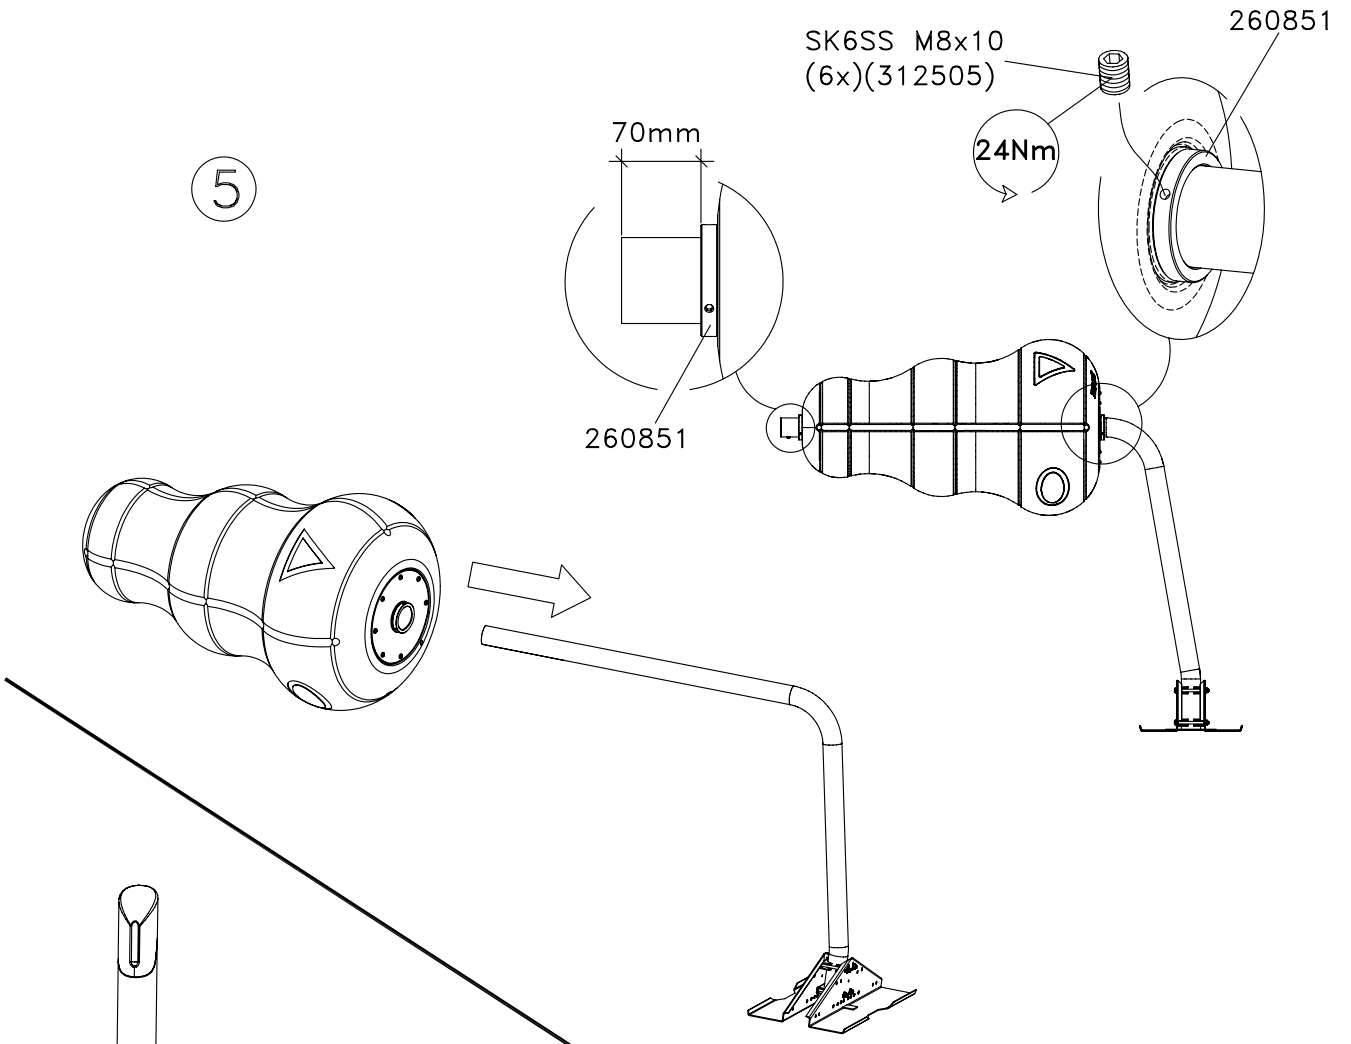

HAGS		ANEBY, SWEDEN	
		+46(0)380-47300	
		www.hags.com	
Rodeo			
142 721 BM			
3(3)			
	MW		ZR
		2010-01-15 | 1