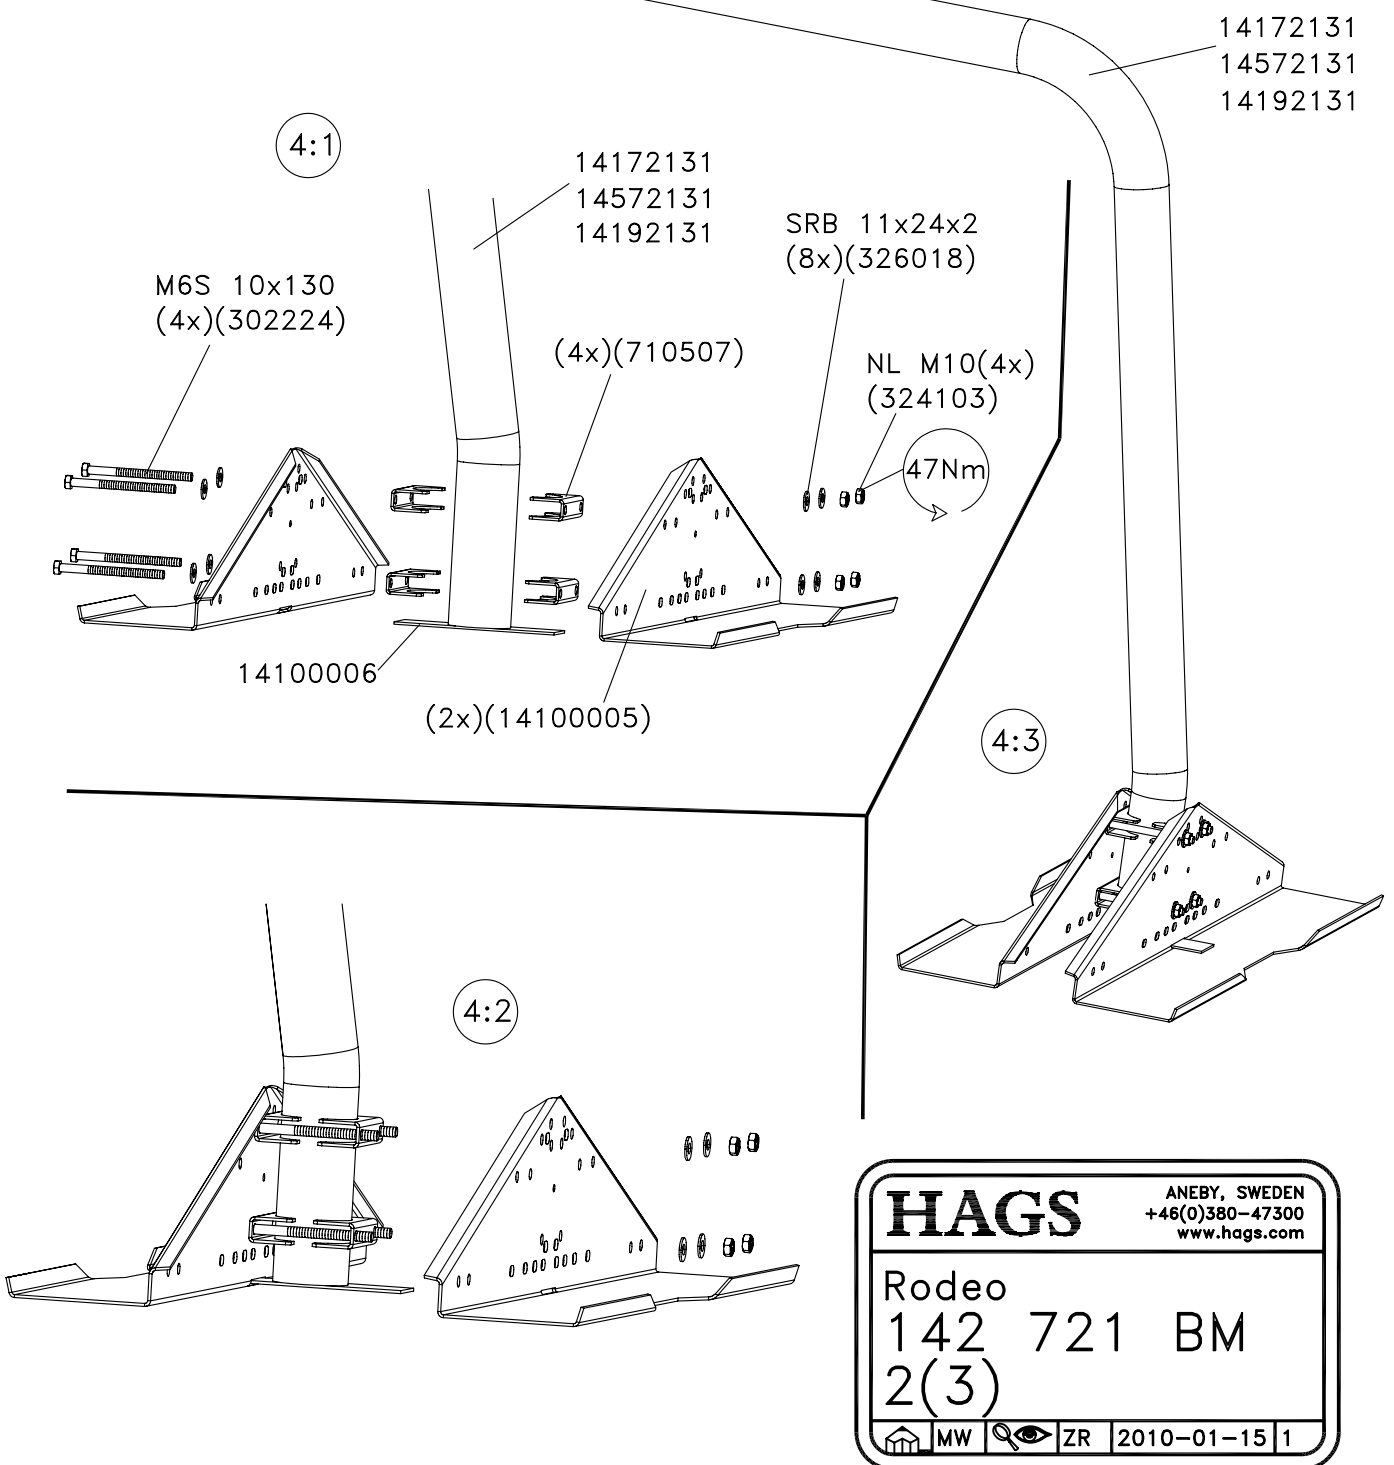

TYPE	HAGS NO.
	14172110
	14172131 14572131 14192131
	14172112 14572112 14192112
(2x)  1,0x0,20m	14100005

1

2

<b>HAGS</b>		ANEBY, SWEDEN +46(0)380-47300 www.hags.com	
Rodeo			
142 721 BM			
1(3)			
	MW		ZR 2010-01-15   1