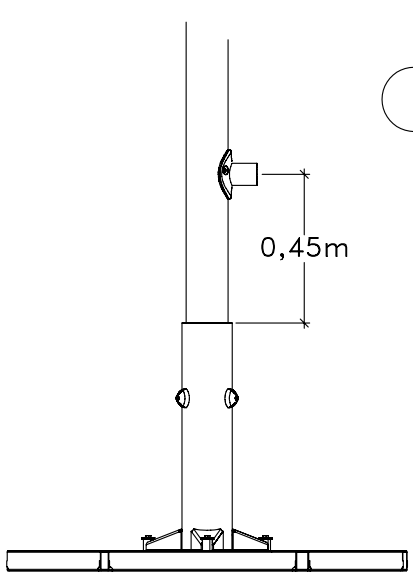

TYPE	HAGS NO.
	14172110
	14172131 14572131 14192131
	14172112 14572112 14192112
(2x)  1,0x0,20m	14100005

1

2

<b>HAGS</b>		ANEBY, SWEDEN +46(0)380-47300 www.hags.com	
Rodeo			
142 721 BM			
1(3)			
	MW		ZR 2010-01-15   1