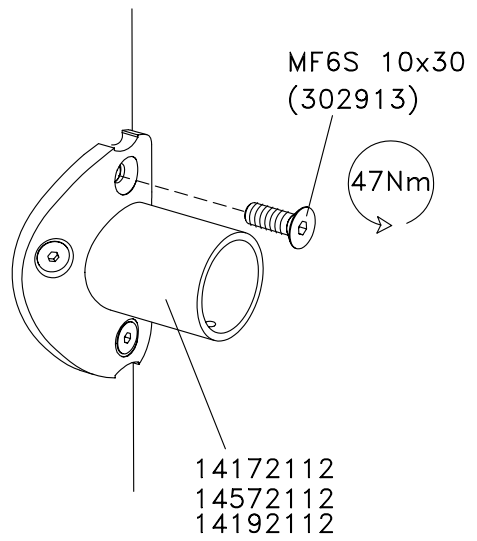

TYPE	HAGS NO.
	14172110
	14172131 14572131 14192131
	14172112 14572112 14192112
(2x)  1,0x0,20m	14100005

1

2

<b>HAGS</b>		ANEBY, SWEDEN +46(0)380-47300 www.hags.com	
Rodeo			
142 721 BM			
1(3)			
	MW		ZR 2010-01-15   1