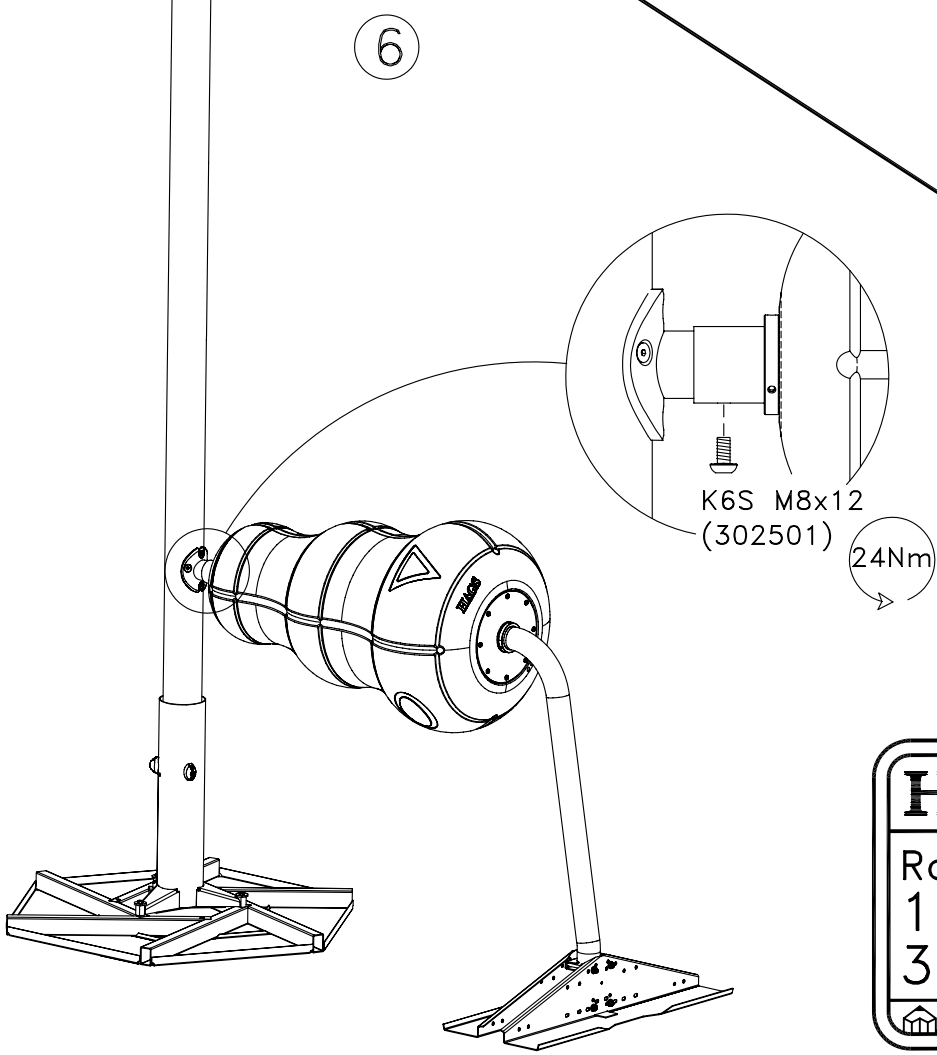

HAGS		ANEBY, SWEDEN	
		+46(0)380-47300	
		www.hags.com	
Rodeo			
142 721 BM			
3(3)			
	MW		ZR
		2010-01-15 | 1