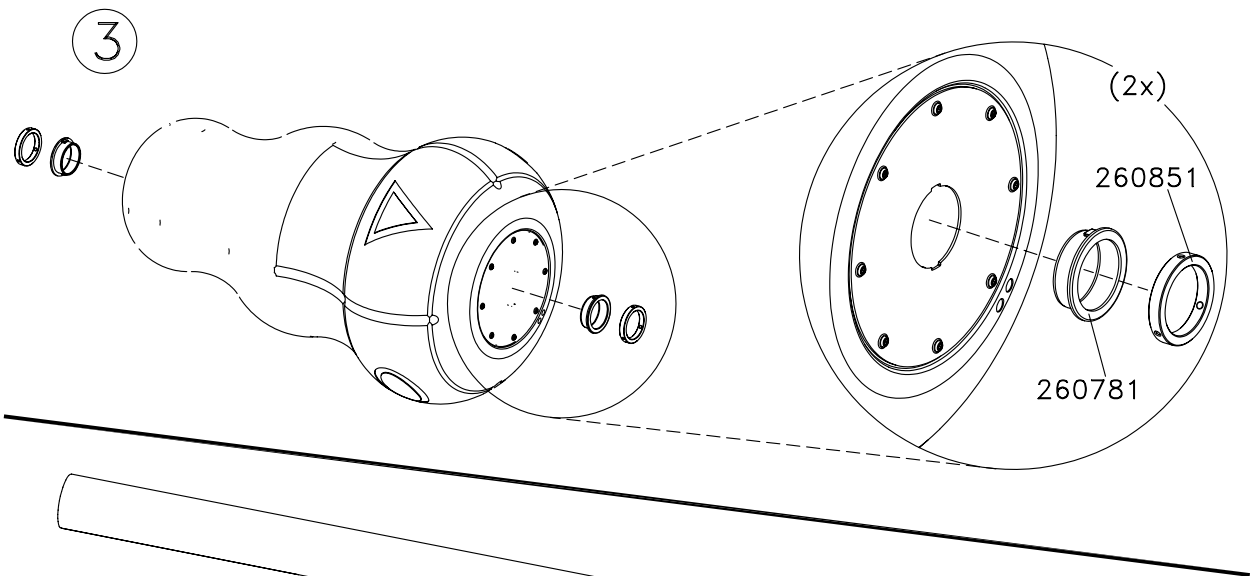

TYPE	HAGS NO.
	14172110
	14172131 14572131 14192131
	14172112 14572112 14192112
(2x)  1,0x0,20m	14100005

1

2

<b>HAGS</b>		ANEBY, SWEDEN +46(0)380-47300 www.hags.com	
Rodeo			
142 721 BM			
1(3)			
	MW		ZR 2010-01-15   1