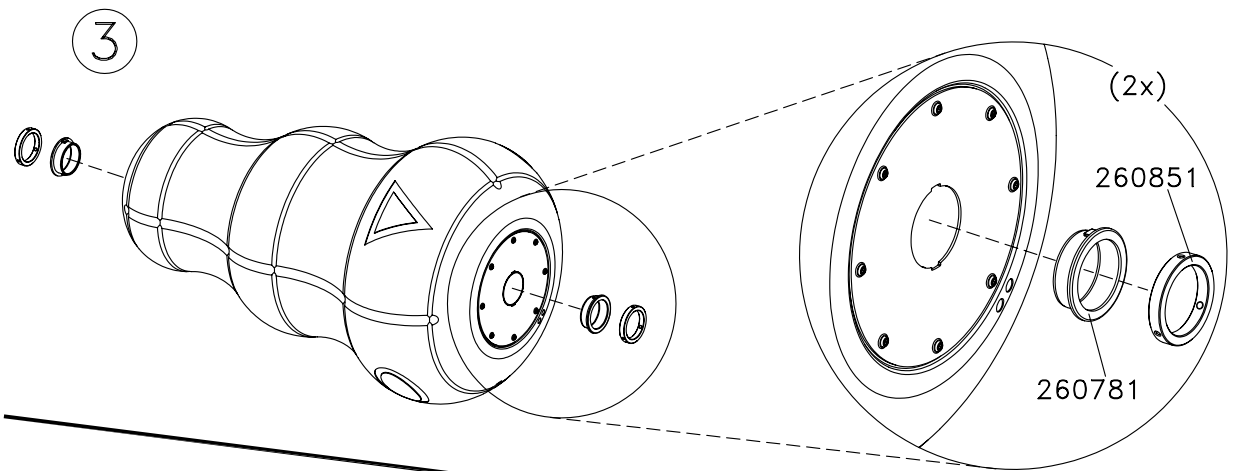

4x24h !

≥C20/25  
S1-S3  
(EN 206-1)

101

**HAGS** ANEBY, SWEDEN  
+46(0)380-47300  
www.hags.com

Rodeo  
142 721 OM  
2(3)

MW ZR 2010-01-15 1

<b>HAGS</b>		ANEBY, SWEDEN	
		+46(0)380-47300	
		www.hags.com	
Rodeo			
142 721 OM			
3(3)			
	MW		ZR
		2010-01-15   1	