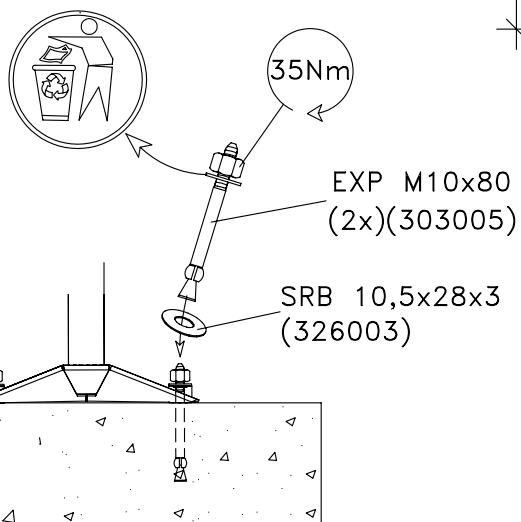

4x24h !

≥C20/25  
S1-S3  
(EN 206-1)

101

**HAGS** ANEBY, SWEDEN  
+46(0)380-47300  
www.hags.com

Rodeo  
142 721 OM  
2(3)

MW ZR 2010-01-15 1

<b>HAGS</b>		ANEBY, SWEDEN	
		+46(0)380-47300	
		www.hags.com	
Rodeo			
142 721 OM			
3(3)			
	MW		ZR
		2010-01-15   1	