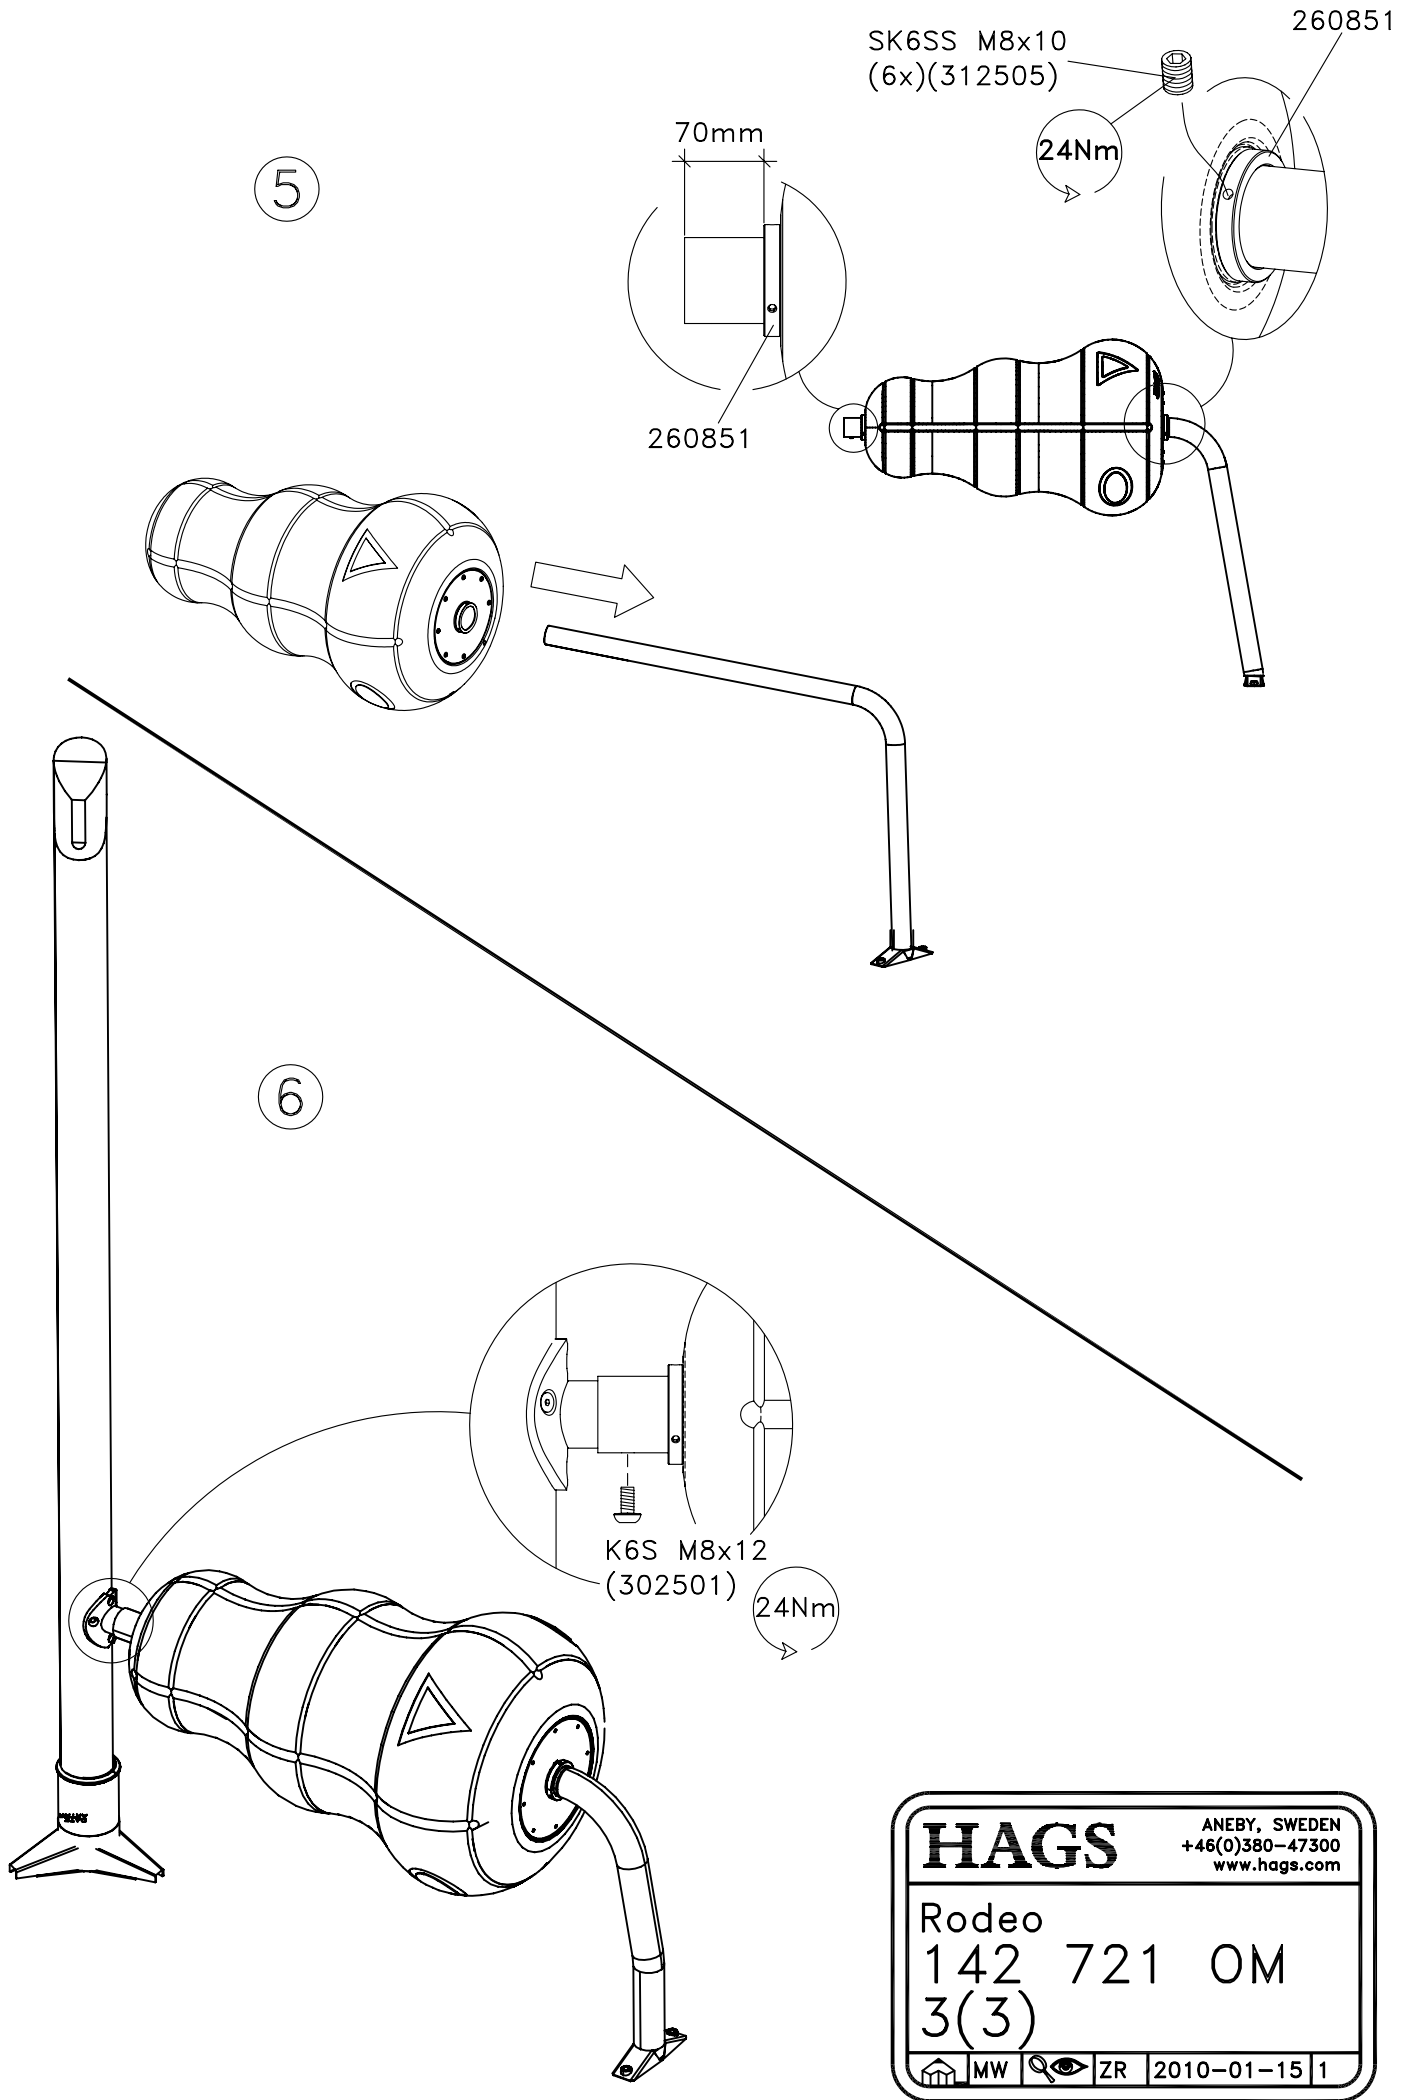

4x24h !

≥C20/25  
S1-S3  
(EN 206-1)

101

**HAGS** ANEBY, SWEDEN  
+46(0)380-47300  
www.hags.com

Rodeo  
142 721 OM  
2(3)

MW ZR 2010-01-15 1

<b>HAGS</b>		ANEBY, SWEDEN	
		+46(0)380-47300	
		www.hags.com	
Rodeo			
142 721 OM			
3(3)			
	MW		ZR
		2010-01-15   1	