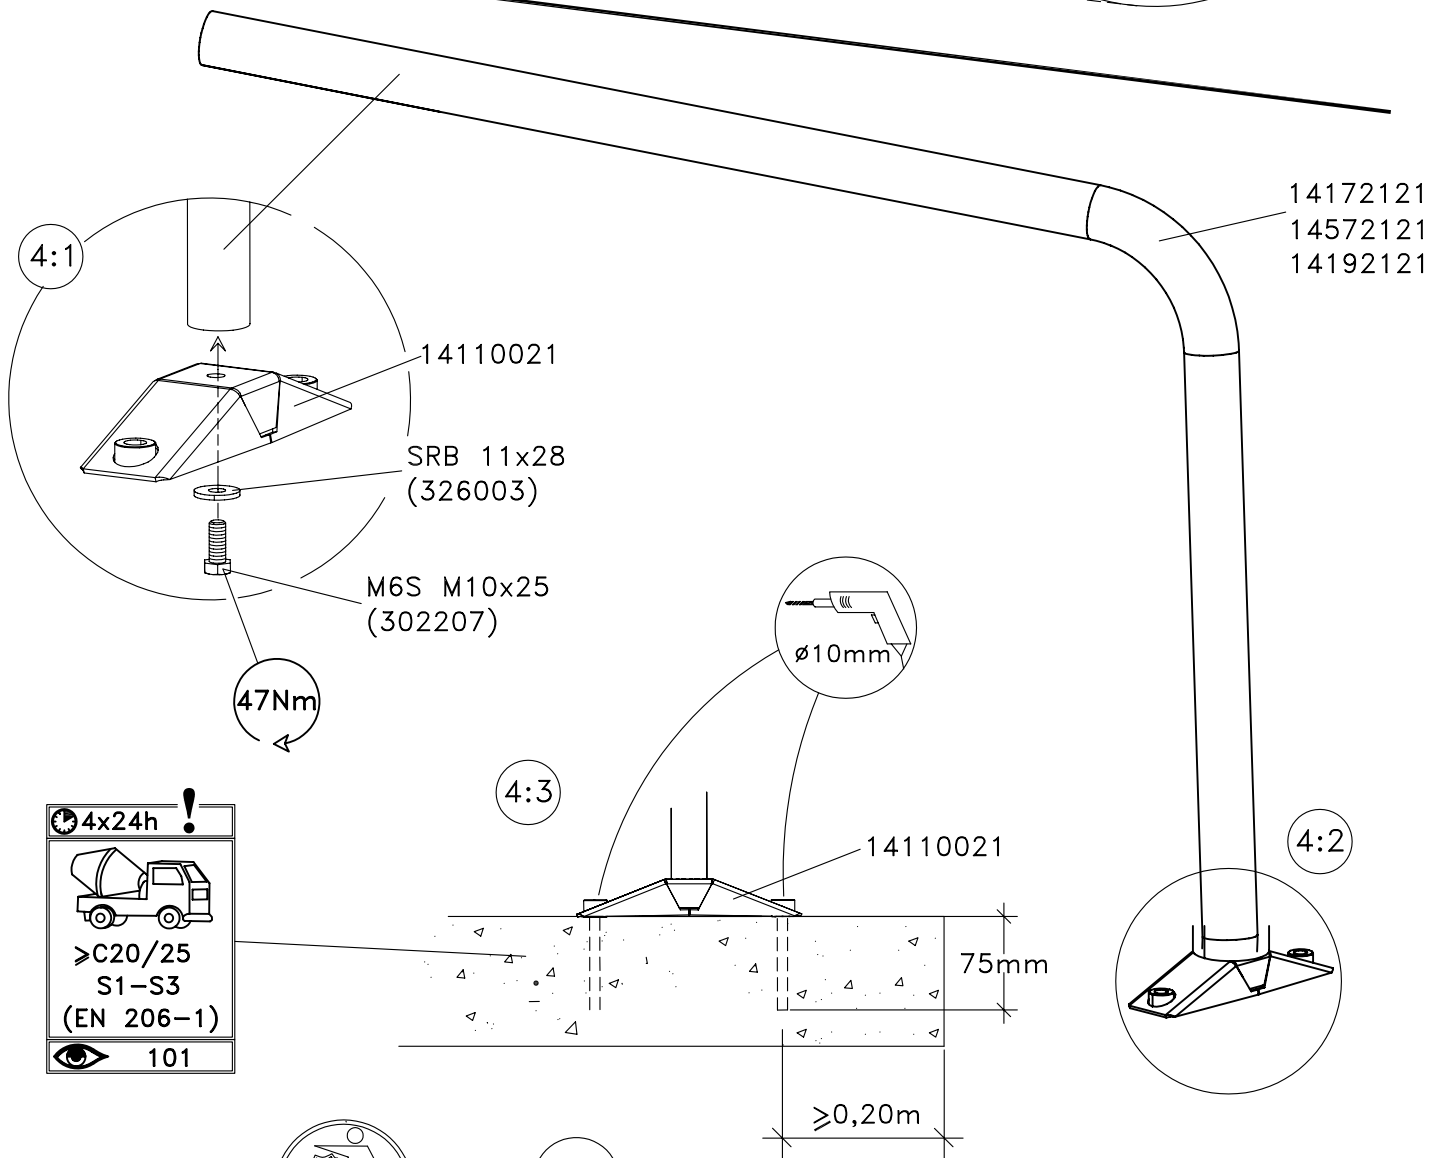

TYPE	HAGS NO.
	14172110
	14172121 14572121 14192121
	14172112 14572112 14192112
	14110021

1

<b>HAGS</b>		ANEBY, SWEDEN +46(0)380-47300 www.hags.com	
Rodeo			
142 721 OM			
1(3)			
	MW		ZR 2010-01-15   1