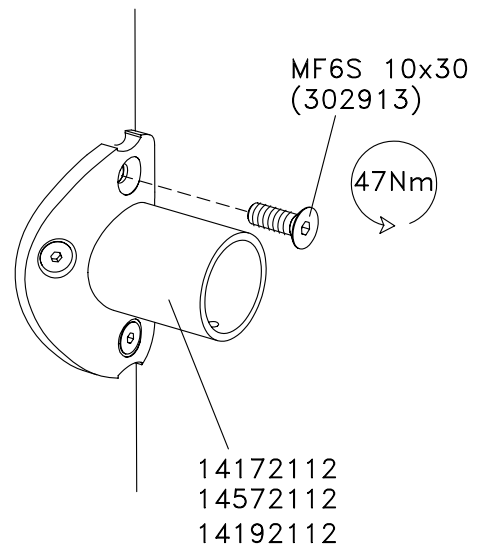

TYPE	HAGS NO.
	14172110
	14172121 14572121 14192121
	14172112 14572112 14192112
	14110021

1

<b>HAGS</b>		ANEBY, SWEDEN +46(0)380-47300 www.hags.com	
Rodeo			
142 721 OM			
1(3)			
	MW		ZR 2010-01-15   1

4x24h !

≥C20/25  
S1-S3  
(EN 206-1)

101

**HAGS** ANEBY, SWEDEN  
+46(0)380-47300  
www.hags.com

Rodeo  
142 721 OM  
2(3)

MW ZR 2010-01-15 1

<b>HAGS</b>		ANEBY, SWEDEN	
		+46(0)380-47300	
		www.hags.com	
Rodeo			
142 721 OM			
3(3)			
	MW		ZR
		2010-01-15   1	