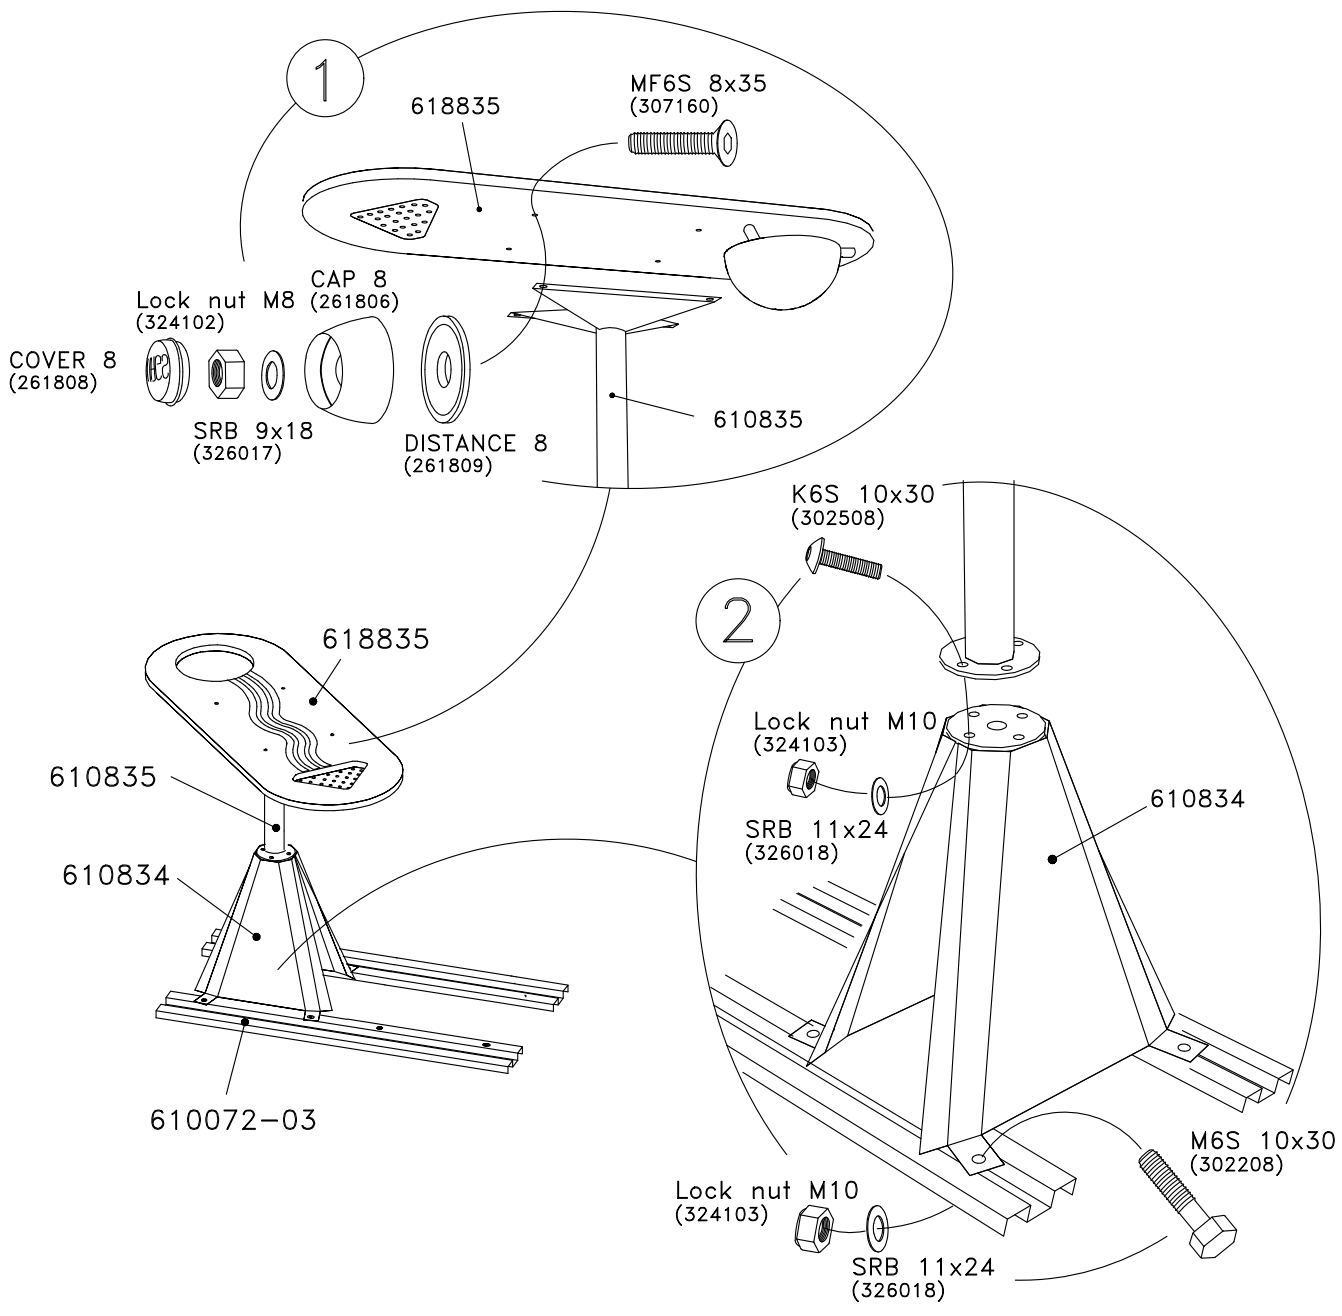

	8013303
 2x	8013167
	8047605
 L=356 mm	8013304

Varje vecka  
Every week  
Jede woche  
Chaque semaine

Varje säsong  
Every season  
Jedes Jahr  
Chaque saison

<b>HAGS</b>		ANEBY, SWEDEN	
		+46(0)380-47300	
		www.hags.com	
Sandy			
628 835			
1(2)			
	TJ		ToB 2012-12-14 3