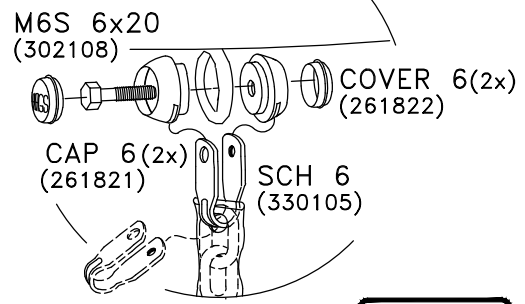

1

45060310

TYPE	HAGS.NO
1,26x 2,52m	8009674
(2x) 0,62m	8013165
1,0m	8013167
0,48m	8009613
0,79m	8009615

8009613 8009615  
450688 450688

MAX 400rpm

Screw thr-forming  
M8x25-8.8-(ISO7380)  
(8008506)

2

M6M A2 M8 (324102)