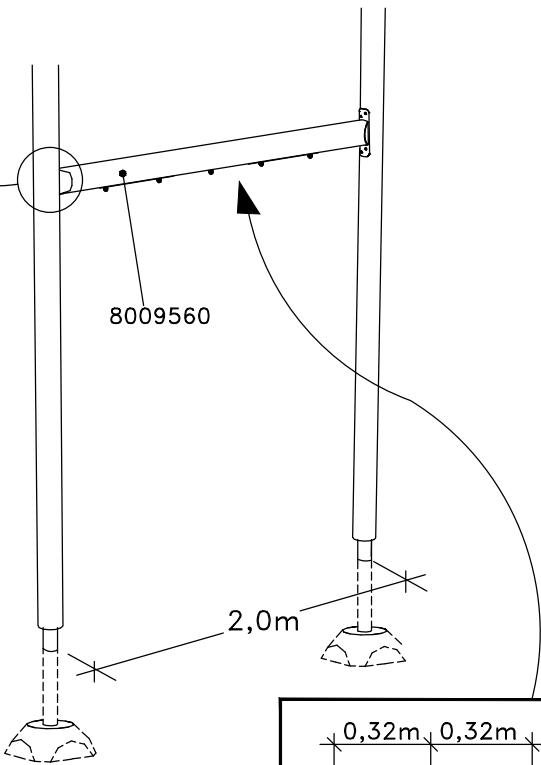

1

45060310

TYPE	HAGS.NO
1,26x 2,52m	8009674
(2x) 0,62m	8013165
1,0m	8013167
0,48m	8009613
0,79m	8009615

8009613 8009615  
450688 450688

MAX 400rpm

Screw thr-forming  
M8x25-8.8-(ISO7380)  
(8008506)

2

M6M A2 M8 (324102)

**HAGS** ANEBY, SWEDEN  
+46(0)380-47300  
www.hags.com

Amble ladder, S, Steel Post  
450 726 10  
1(1)

🏠 TJ 👁️ - - +