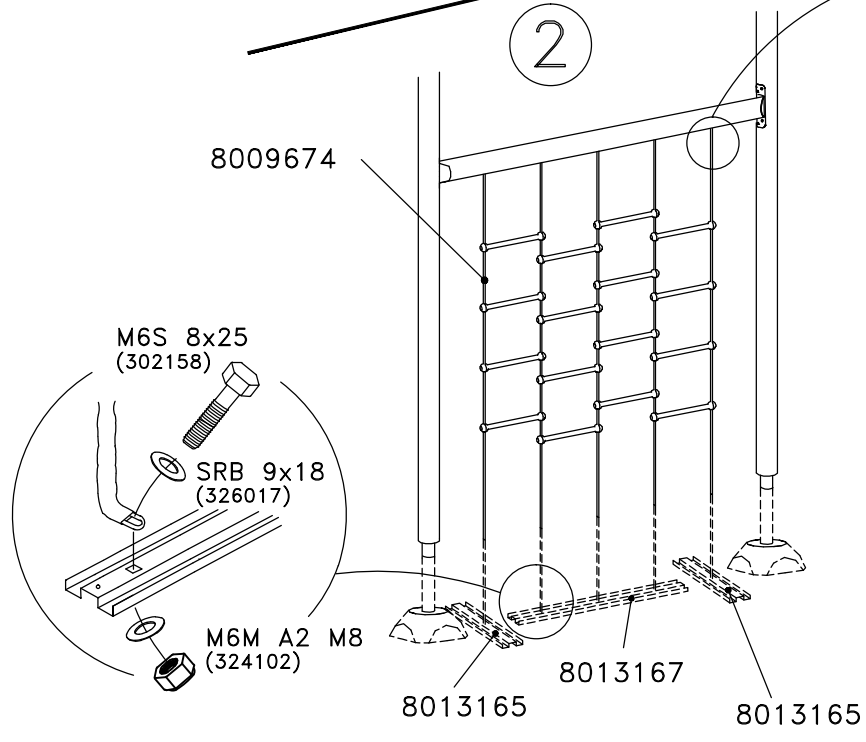

1

45060310

TYPE	HAGS.NO
1,26x 2,52m	8009674
(2x) 0,62m	8013165
1,0m	8013167
0,48m	8009613
0,79m	8009615

8009613 8009615  
450688 450688

MAX 400rpm

Screw thr-forming  
M8x25-8.8-(ISO7380)  
(8008506)

2

M6M A2 M8 (324102)