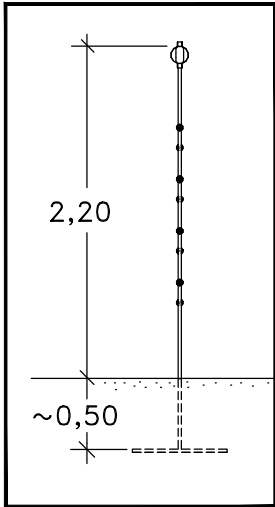

1

45060310

TYPE	HAGS.NO
1,26x 2,52m	8009674
(2x) 0,62m	8013165
1,0m	8013167
0,48m	8009613
0,79m	8009615

8009613 8009615  
450688 450688

MAX 400rpm

Screw thr-forming  
M8x25-8.8-(ISO7380)  
(8008506)

2

M6M A2 M8 (324102)