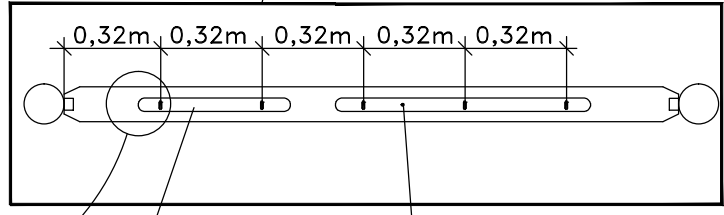

1

45060310

TYPE	HAGS.NO
1,26x 2,52m	8009674
(2x) 0,62m	8013165
1,0m	8013167
0,48m	8009613
0,79m	8009615

8009613 8009615  
450688 450688

MAX 400rpm

Screw thr-forming  
M8x25-8.8-(ISO7380)  
(8008506)

2

M6M A2 M8 (324102)