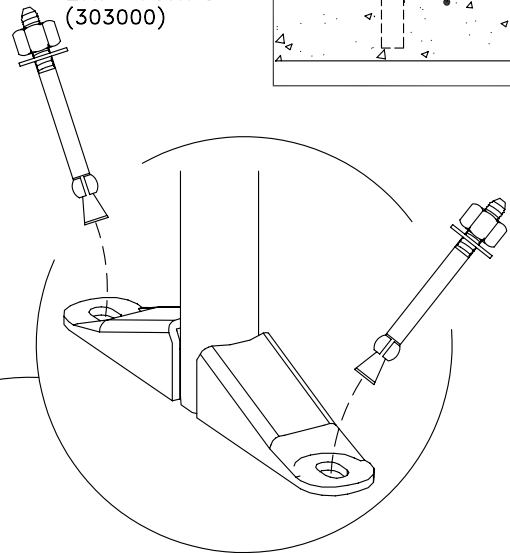

EXP 10x75  
(303000)

TYPE	HAGS:NO
	410948-02
	156158

Varje vecka  
Every week  
Jede woche  
Chaque semaine

Varje säsong  
Every season  
Jedes Jahr  
Chaque saison

2-12

**HAGS** ANEBY, SWEDEN  
+46(0)380-47300  
www.hags.com