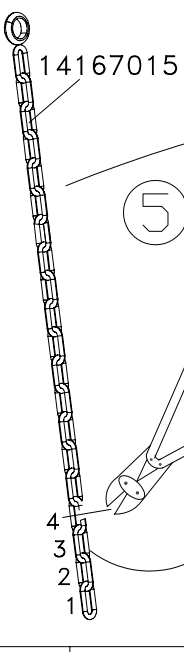

HAGS ANEBY, SWEDEN
+46(0)380-47300
www.hags.com

Web-Link
142 670
3(3)

MN TJ 2009-11-13 5