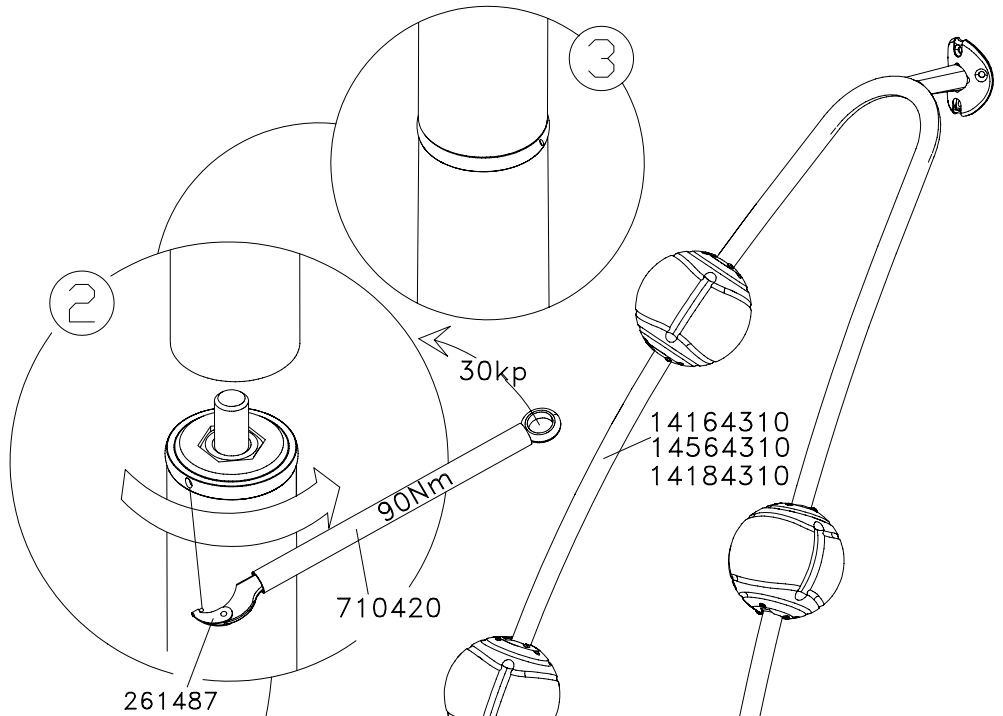

TYPE	ART.NO
 <p>L=2,7m</p>	14164310 14564310 14184310
<p>(2x)</p>  <p>∅38mm L=0,53m</p>	14100001
 <p>1x0,2x0,15m</p>	14100005

HAGS		ANEBY, SWEDEN +46(0)380-47300 www.hags.com	
Branch			
142 643			
1(2)			
	MN		TJ
2009-11-13			1