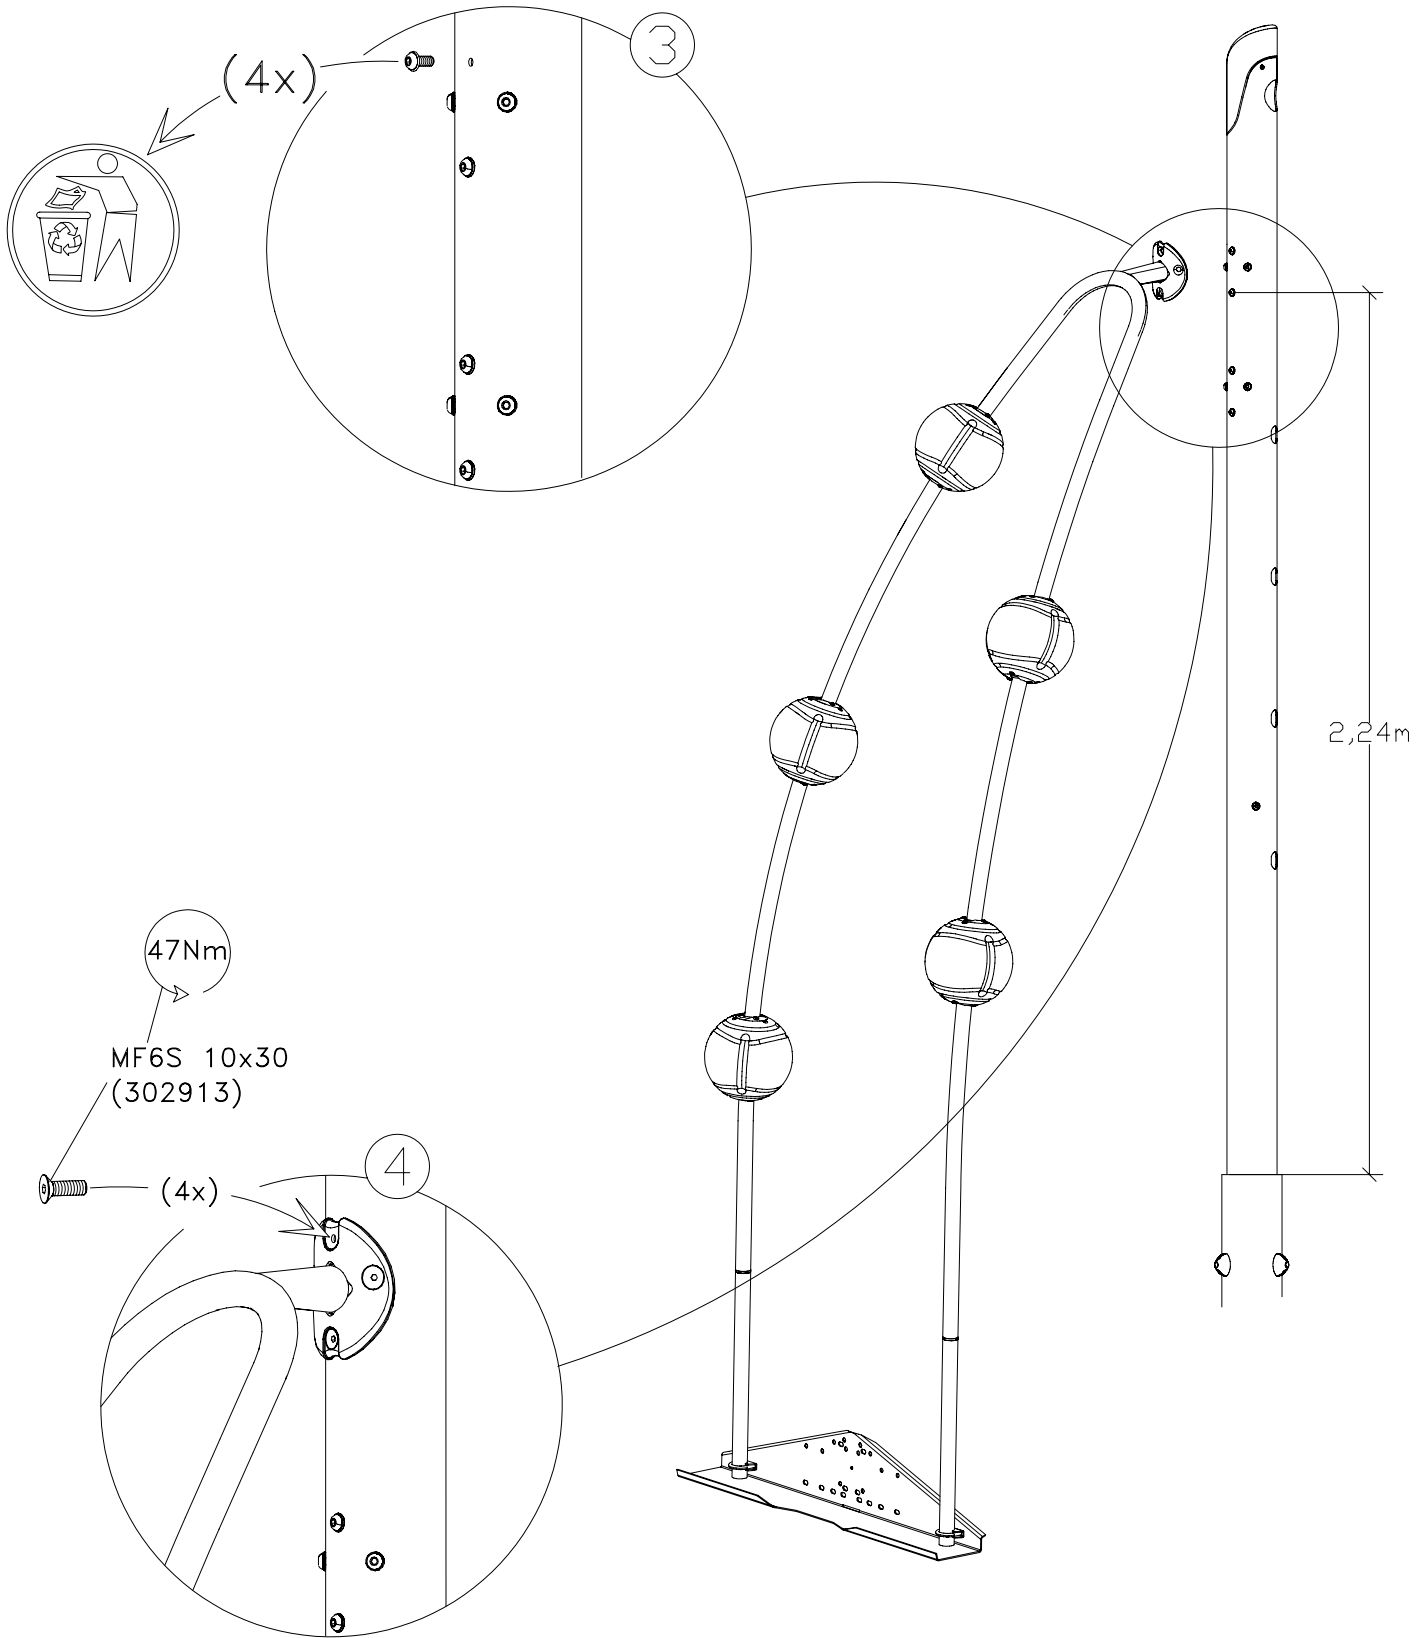

TYPE	ART.NO
 <p>L=2,7m</p>	14164310 14564310 14184310
<p>(2x)</p>  <p>∅38mm L=0,53m</p>	14100001
 <p>1x0,2x0,15m</p>	14100005

HAGS		ANEBY, SWEDEN +46(0)380-47300 www.hags.com	
Branch			
142 643			
1(2)			
	MN		TJ
2009-11-13			1