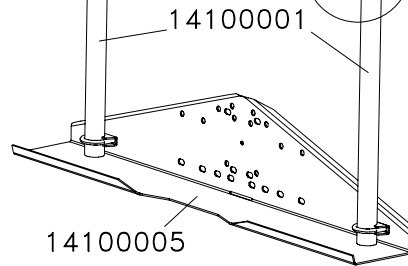

TYPE	ART.NO
 <p>L=2,7m</p>	14164310 14564310 14184310
<p>(2x)</p>  <p>∅38mm L=0,53m</p>	14100001
 <p>1x0,2x0,15m</p>	14100005

HAGS		ANEBY, SWEDEN +46(0)380-47300 www.hags.com	
Branch			
142 643			
1(2)			
	MN		TJ
2009-11-13			1