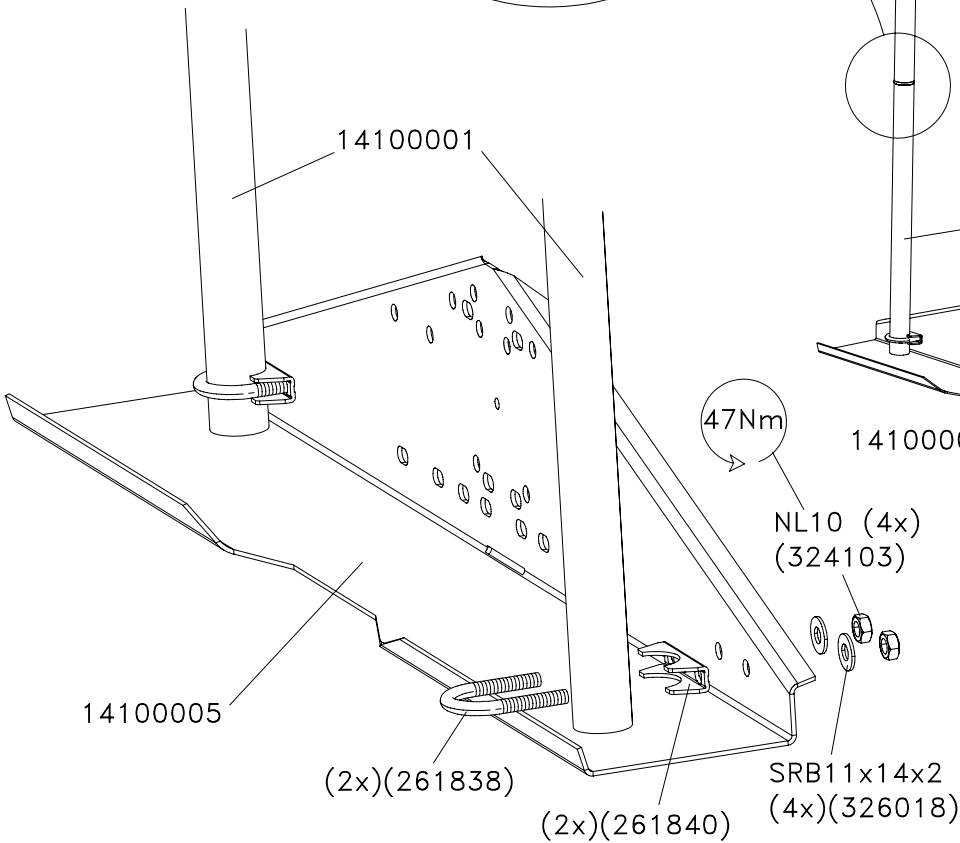

TYPE	ART.NO
 <p>L=2,7m</p>	14164310 14564310 14184310
<p>(2x)</p>  <p>∅38mm L=0,53m</p>	14100001
 <p>1x0,2x0,15m</p>	14100005

HAGS		ANEBY, SWEDEN +46(0)380-47300 www.hags.com	
Branch			
142 643			
1(2)			
	MN		TJ
2009-11-13			1