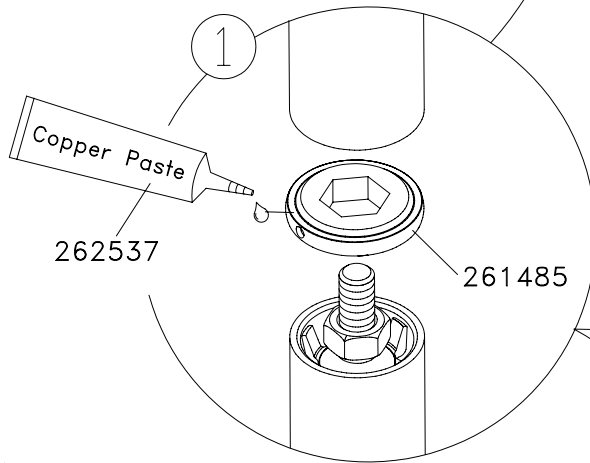

TYPE	ART.NO
 <p>L=2,7m</p>	14164310 14564310 14184310
<p>(2x)</p>  <p>∅38mm L=0,53m</p>	14100001
 <p>1x0,2x0,15m</p>	14100005

HAGS		ANEBY, SWEDEN +46(0)380-47300 www.hags.com	
Branch			
142 643			
1(2)			
	MN		TJ
2009-11-13			1