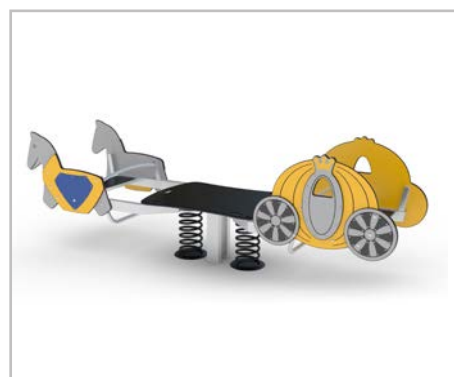

Baronessa

L: 3,06m W: 0,86m H: 1,01m 5,00 x 2,90

8056193 Anclaje para enterrar
8056196 Anclaje sobre suelo